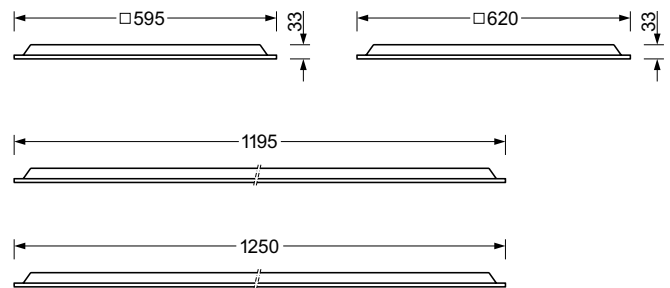

Detaillierte Daten und aktuelle Preise finden Sie unter www.regiolux.de.

lowea Anbau- & Einbaurahmen

Anbaurahmen:

optimal ausgestattet für noch mehr Möglichkeiten

LO-AR 625, IP20

LO-AR 300, IP20

Maße	LxBxH	ML x MB ±	Et ¹⁾	Et
LOE./600 IP..	595 x 595 x 33	600 x 600	115	145
LOE./625 IP..	620 x 620 x 33	625 x 625	115	145
LOEMP/300-1200 IP..	1195 x 295 x 33	1200 x 300	145	145
LOEMP/312-1250 IP..	1250 x 310 x 35	1250 x 312	145	-

¹⁾ e = minimaler Deckenabstand (jedoch nur bei gleichzeitiger Montage von Deckenkonstruktion und Leuchten): 115 mm

Einbaurahmen:

optisch perfekt für ausgeschnittene Decken

LO-ER 600/625, IP20/IP40

LO-AR 300+1200, IP20/IP40