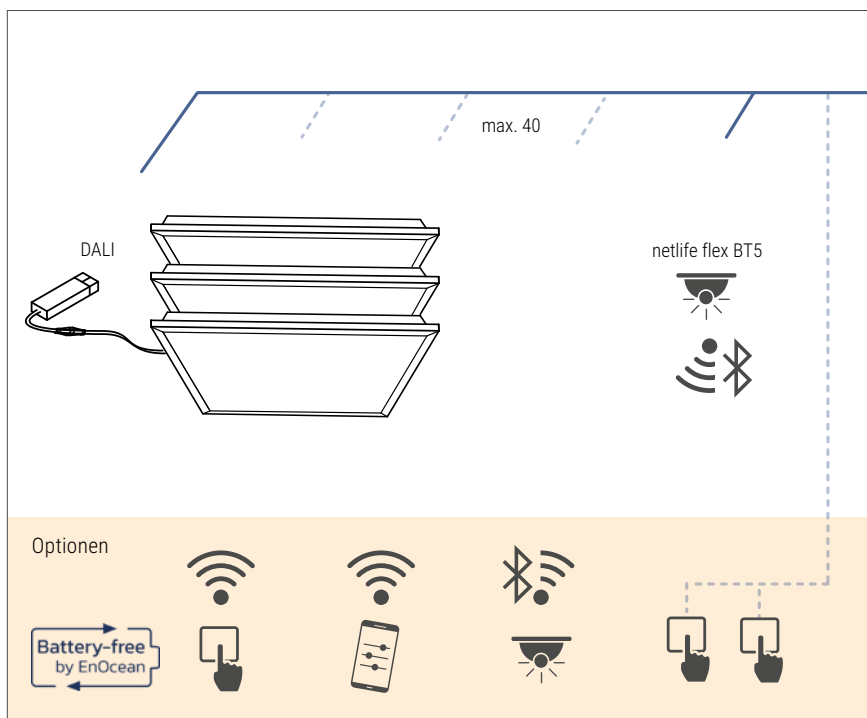

Detaillierte Daten und aktuelle Preise finden Sie unter www.regiolux.de.

lowea Anbau- & Einbaurahmen

Anbaurahmen:

optimal ausgestattet für noch mehr Möglichkeiten

LO-AR 625, IP20

LO-AR 300, IP20

Maße	LxBxH	ML x MB ±	Et ¹⁾	Et
LOE./600 IP..	595 x 595 x 33	600 x 600	115	145
LOE./625 IP..	620 x 620 x 33	625 x 625	115	145
LOEMP/300-1200 IP..	1195 x 295 x 33	1200 x 300	145	145
LOEMP/312-1250 IP..	1250 x 310 x 35	1250 x 312	145	-

¹⁾ e = minimaler Deckenabstand (jedoch nur bei gleichzeitiger Montage von Deckenkonstruktion und Leuchten): 115 mm

Einbaurahmen:

optisch perfekt für ausgeschnittene Decken

LO-ER 600/625, IP20/IP40

LO-AR 300+1200, IP20/IP40

lowea *netlife*-Beleuchtungssteuerung

So wird aus der lowea eine Stand-Alone-Officelösung mit effizienter Lichtsteuerung:

- Connect and play: mit *netlife*-Lichtsteuerung vernetzt steuern
- Sensor mit neuem leistungsstarkem Bluetooth 5.0
- Tageslichtsteuerung
- Bewegungsmeldung
- Tunable-White oder HCL
- 1 DALI-Linie für bis zu 40 Leuchten

Erweiterbar mit optionalem Zubehör nach Ihren Anforderungen an Komfort oder Funktionalität. Mit der kostenfreien Koolmesh-App können alle Funktionen festgelegt werden.

LC-RX flex BT5 Sensor HCL FM

Einbausensor