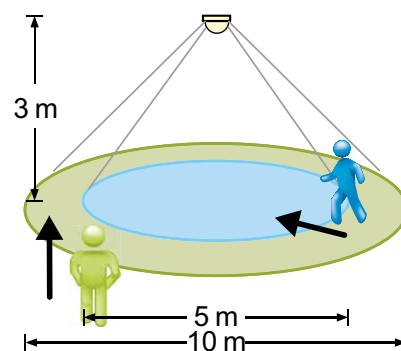

Typ	Farbe	Details	Artikel-Nr.	€ exkl. MwSt.*	
LC-RX flex BT5 Sensor HCL FM	ws	Light Control Bluetooth 5.0 Sensor für Deckeneinbau IP20	8450 8113 100	135,50	1
LC-RX flex BT5 Sensor SM KIT	ws	Deckenanbauset für Bluetooth 5.0 Sensor	8450 8114 100	13,50	1