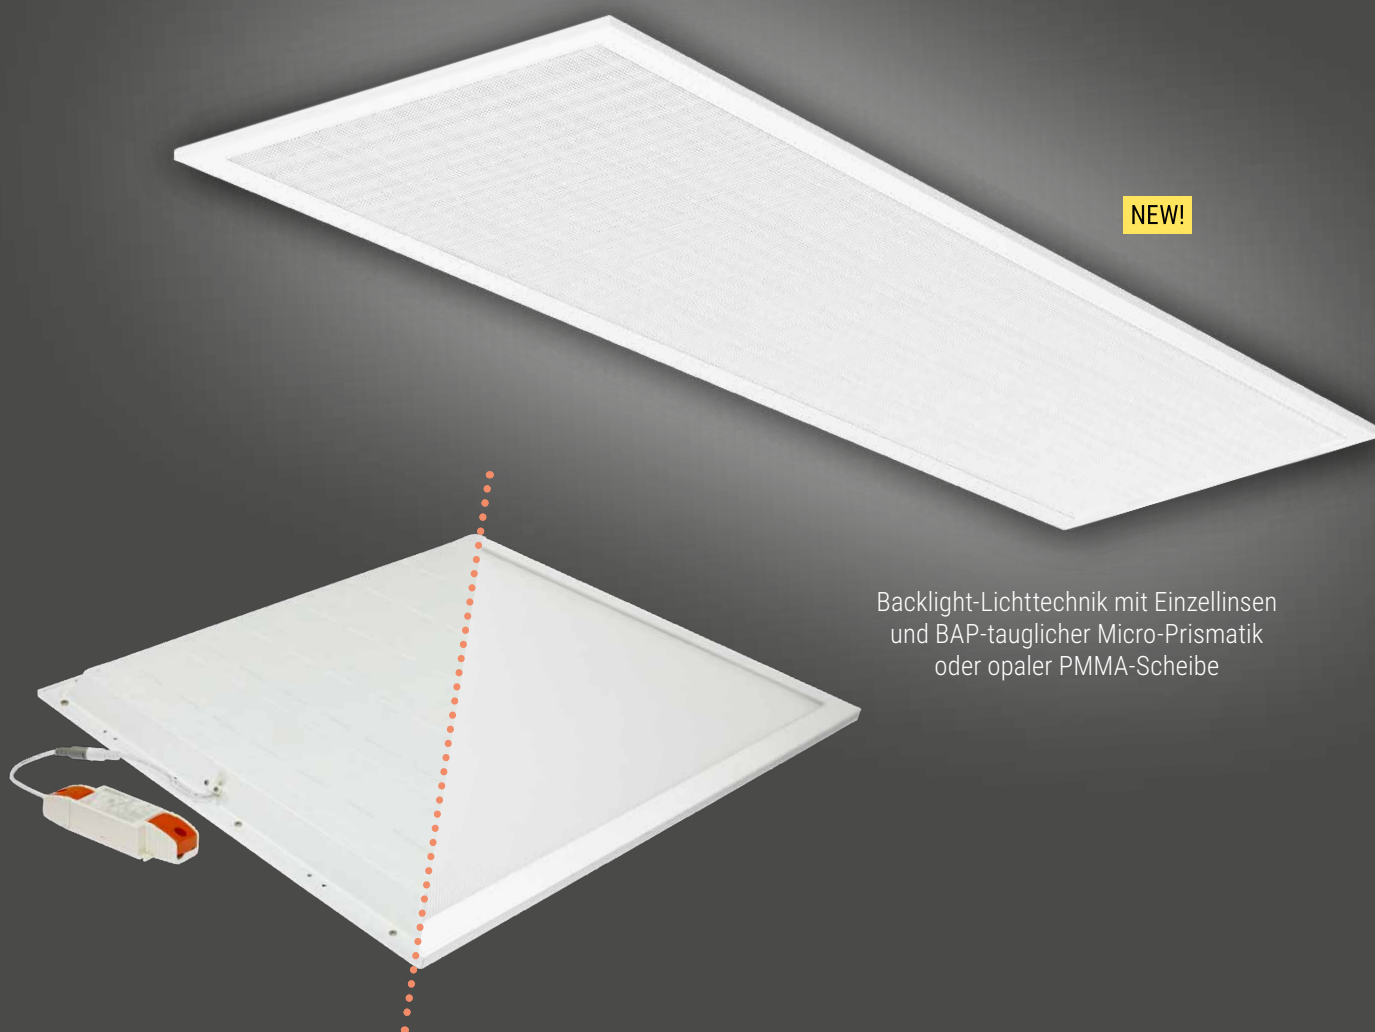

lowea Highlights

NEW!

Backlight-Lichttechnik mit Einzellinsen
und BAP-tauglicher Micro-Prismatik
oder opaler PMMA-Scheibe

- + Flache LED-Einlegeleuchte im Modulmaß 600/625 oder 1200/1250
- + Mit praktischem Zubehör für Anbau oder Einbau geeignet
- + Schneller installiert: alle DALI-Ausführungen mit Durchgangsverdrahtung
- + Flickerfreier Multi-Lumen-Treiber mit 4 einstellbaren Lichtströmen bis zu 5000 lm
- + Der ökonomische Schnelldreher für Ihre HCL-Beleuchtungsanlage
- + Notlicht, *netlife*-Sensorik und Steuerungstechnik
- + Plug & Play: betriebsfertig verdrahtet

Fakten im Überblick

Montage:

- Einlegeleuchte
- Mit Zubehör Decken-Anbau oder -Einbau

Gehäuse:

- Aluminium, Rahmen weiß gepulvert, Stahlblechgehäuse
- Geeignet für Deckensystem: Decken mit sichtbaren T-Schienen; ausgeschnittene Decken