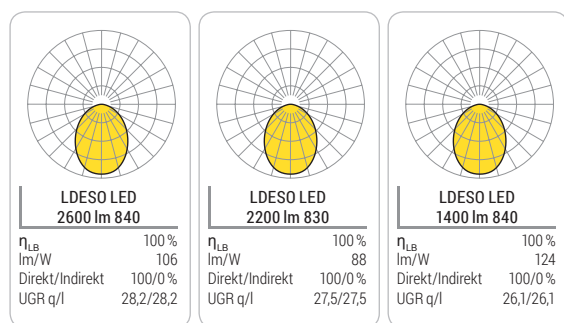

Ioda LED

Harmonie in Form und Licht

NEU DALI

REGIOLUX

Ioda - jetzt in DALI-Ausführung

LED-Downlight-Familie für Deckeneinbau

Robustes Druckgussgehäuse, mit Treiber betriebsfähig verdrahtet

Lichtverteilung direkt strahlend mittels opalem Diffusor

Lichtfarbe wahlweise warmweiß oder neutralweiß

Pragmatische und wirtschaftliche Lösung für Erschließungsräume

Ioda: anschlussfertiges Set

Robert E. Jürgens, Regiolux GmbH Königsberg DE · Sporthalle Bergtheim, DE

www.regiolux.de

www.regiolux.de/produkte/downlights/ioda/

Regiolux GmbH
Hellinger Straße 3
97486 Königsberg
T +49 9525 89 0

Produkte

Typ	Bestückung	P _{sys} [W]	Farbe	Vorschaltung	DxH	DA ¹⁾	Et ²⁾	DS ³⁾ min/max	Artikel-Nr.	€ inkl. MwSt.	kg
<i>Diffusor opal direkt breitstrahlend</i>											
Ioda-LDES0	LED 1200 830	12	ws	ET	204 x 74	190	105	10 - 20	3767 0214 140	69,00	1,10
	LED 1400 840	12	ws	ET	204 x 74	190	105	10 - 20	3767 0204 140	69,00	1,10
	LED 2200 830	25	ws	ET	204 x 74	190	105	10 - 20	3767 0114 140	69,00	1,10
				DALI	204 x 74	190	105	10 - 20	3767 0116 640	104,00	1,10
	LED 2600 840	25	ws	ET	204 x 74	190	105	10 - 20	3767 0104 140	69,00	1,10
				DALI	204 x 74	190	105	10 - 20	3767 0106 640	104,00	1,10