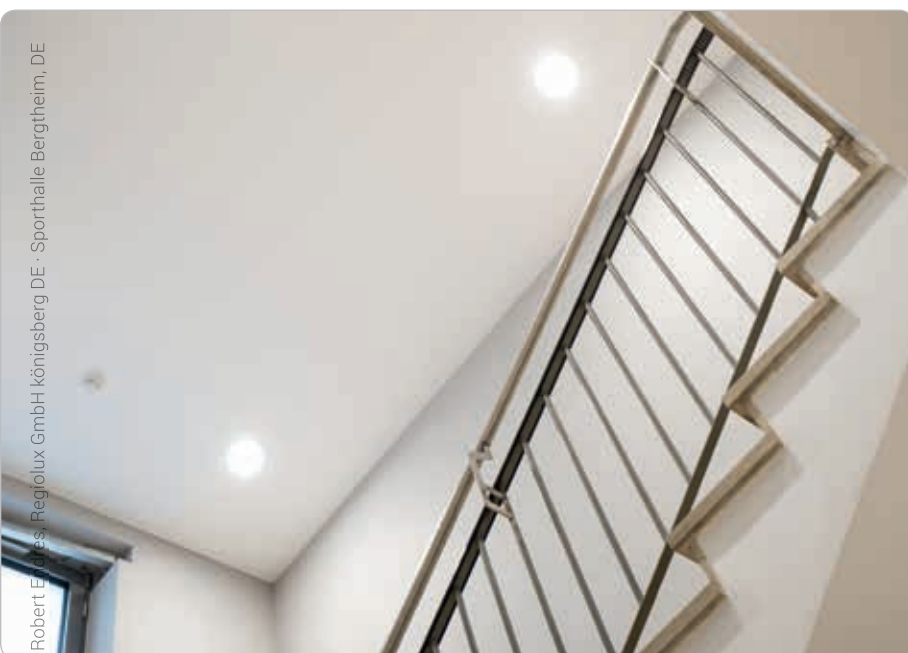

Ioda LED

Harmonie in Form und Licht

NEU DALI

REGIOLUX

Ioda - jetzt in DALI-Ausführung

LED-Downlight-Familie für Deckeneinbau

Robustes Druckgussgehäuse, mit Treiber betriebsfähig verdrahtet

Lichtverteilung direkt strahlend mittels opalem Diffusor

Lichtfarbe wahlweise warmweiß oder neutralweiß

Pragmatische und wirtschaftliche Lösung für Erschließungsräume

Ioda: anschlussfertiges Set

Robert E. Jürgens, Regiolux GmbH Königsberg DE · Sporthalle Bergtheim, DE