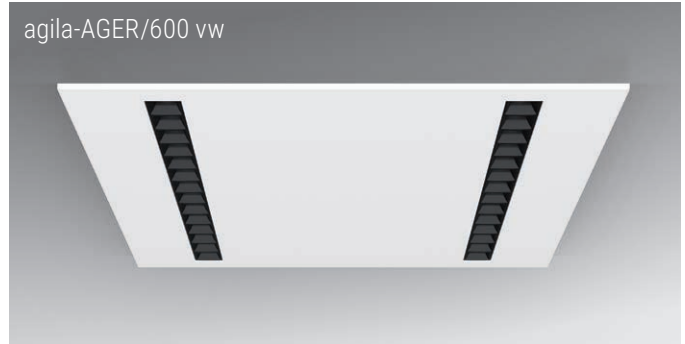

agila Inbouw-/inlegarmaturen

100 A++ 60 100 CE IP20

Montage:

- Plafond-inbouw

Behuizing:

- Plaatstalen behuizing
- Geschikt voor plafondsysteem: uitsparing in plafond, plafonds met zichtbare profielen

Lichttechniek AGER:

- Enkelvoudig micro-rooster + 80° lenzen; PMMA-kunststof
- Lichtverdeling direct stralend
- Geschikt voor werkplekken met beeldschermen volgens DIN-EN 12464-1

Lichtbron:

- LED 50000h L80/B10
- CRI ≥ 80 / 3000K, 4000K
- CRI ≥ 80 / 2700K-6500K continu regelbaar

Schakeling:

- Elektronische driver ET
- Elektronische driver DALI/DT8
- 230V 50Hz

Toebehoren:

- Toebehoren voor inbouw in plafonduitsparingen moet apart worden besteld

Maten

Type	Uitvoering	LxBxH/DxH	T	MLxMB	DA_xxDA_B	Et	KE X/Y
AGER/1200	LED	1150 x 71 x 70	145	-	1130 x 55	100	0/0
AGER/600	LED	597 x 597 x 24	61	600 x 600	575 x 575	100	0/0
AGER/625	LED	622 x 622 x 24	61	625 x 625	575 x 575	100	0/0

AGER/1200

AGER/600

AGER/625

Producten

Type	Uitvoering	lm/W	P_{sys} [W]	Kleur	Voorschakeling	LxBxH/DxH	Artikelnr	kg
<i>Enkelvoudig micro-rooster direct stralend</i>								
agila-AGER/1200	LED 3000 830	135	22	vw	ET	1150 x 71 x 70	6062 2034 170	2,50
					DALI¹⁾	1150 x 71 x 70	6062 2036 670	2,50
	LED 3100 840	142	22	vw	ET	1150 x 71 x 70	6062 2044 170	2,50
					DALI¹⁾	1150 x 71 x 70	6062 2046 670	2,50
agila-AGER/600	LED 3800 830	133	29	vw	ET	597 x 597 x 24	6062 6034 170	4,20
					DALI¹⁾	597 x 597 x 24	6062 6036 670	4,20
	LED 4000 827-865	124	32	vw	DALI DT8²⁾	597 x 597 x 24	6062 6027 670	4,20
	LED 4000 840	140	29	vw	ET	597 x 597 x 24	6062 6044 170	4,20
					DALI¹⁾	597 x 597 x 24	6062 6046 670	4,20
agila-AGER/625	LED 3800 830	133	29	vw	ET	622 x 622 x 24	6062 3034 170	4,30
					DALI¹⁾	622 x 622 x 24	6062 3036 670	4,30
	LED 4000 827-865	124	32	vw	DALI DT8²⁾	622 x 622 x 24	6062 3027 670	4,30
	LED 4000 840	140	29	vw	ET	622 x 622 x 24	6062 3044 170	4,30
					DALI¹⁾	622 x 622 x 24	6062 3046 670	4,30

¹⁾ Armaturen geschikt voor IoT (Internet of Things):

²⁾ Armaturen met Tunable White technologie geschikt voor Human Centric Lighting (HCL):