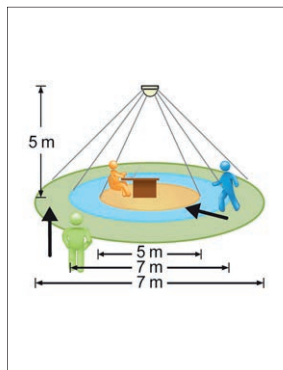

Producten

Type	Uitvoering	lm/W	P_{sys} [W]	Kleur	Voorschakeling	LxBxH/DxH	Artikelnr	kg
<i>Enkelvoudig micro-rooster direct/indirect stralend</i>								
agila-AGHIR/1200 easy01C	LED 4100 830	134	30	vw	DALI easy01C	1131 x 51 x 69	6061 2035 670	3,20
				sg	DALI easy01C	1131 x 51 x 69	6061 2035 675	3,20
	LED 4300 840	141	30	vw	DALI easy01C	1131 x 51 x 69	6061 2045 670	3,20
				sg	DALI easy01C	1131 x 51 x 69	6061 2045 675	3,20
agila-AGHIR/1500 easy01C	LED 4700 830	135	35	vw	DALI easy01C	1411 x 51 x 69	6061 5035 670	3,80
				sg	DALI easy01C	1411 x 51 x 69	6061 5035 675	3,80
	LED 4900 840	142	35	vw	DALI easy01C	1411 x 51 x 69	6061 5045 670	3,80
				sg	DALI easy01C	1411 x 51 x 69	6061 5045 675	3,80