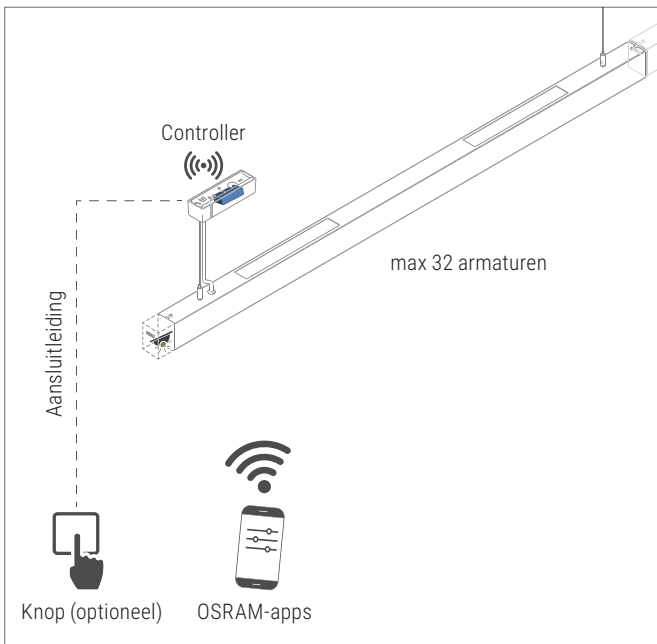

¹⁾ Armaturen geschikt voor IoT (Internet of Things):

²⁾ Armaturen met Tunable White technologie geschikt voor Human Centric Lighting (HCL):

agila netlife easy01C

Sensor armatuur-opbouwset

Zo maakt u uw armatuur bestuurbaar via de app!

Bluetooth-technologie maakt handmatig bedienen en dimmen mogelijk. Een extra sensor biedt aanwezigheidsdetectie en daglichtregeling.

Basisfuncties zoals setpoint, naloop-tijd, dimmen en aan-/uitschakelen kunnen comfortabel worden ingesteld voor maximaal 32 armaturen.

Met gratis Osram-apps:

- OSRAM BT CONFIG voor het configureren
- OSRAM BT CONTROL voor het regelen

Toebehoren:

- Optioneel kan een knop worden aangesloten op de masterarmatuur.
- Bewegings- en aanwezigheidsdetectie (PIR) en daglichtregeling via sensoreenheid. De sensormodule kan overal in de lichtband worden geplaatst.