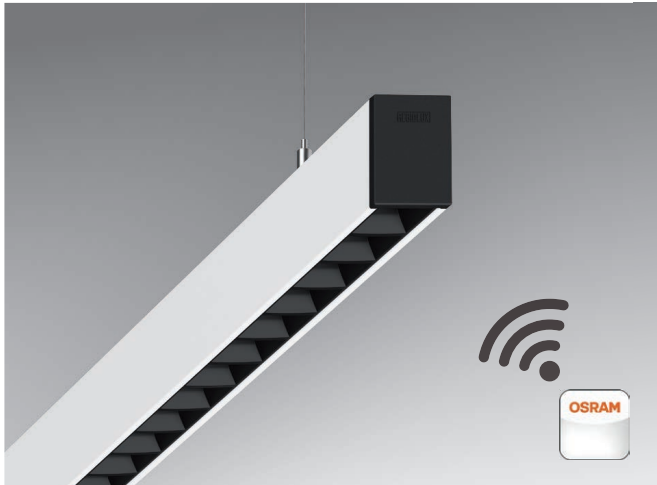

¹⁾ Armaturen geschikt voor IoT (Internet of Things):

²⁾ Armaturen met Tunable White technologie geschikt voor Human Centric Lighting (HCL):

agila netlife easy01C

Sensor armatuur-opbouwset

Zo maakt u uw armatuur bestuurbaar via de app!