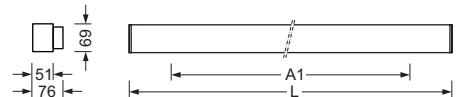

Producten

Type	Uitvoering	lm/W	P_{sys} [W]	Kleur	Voorschakeling	LxBxH/DxH	Artikelnr		
<i>Enkelvoudig micro-rooster direct/indirect stralend</i>									
agila-AGWR/0600	LED 2000 830	134	15	vw	ED	571 x 76 x 69	6064 1034 170	1,70	
					sg	ED	571 x 76 x 69	6064 1034 175	1,70
					vw	DALI¹⁾	571 x 76 x 69	6064 1036 670	1,70
					sg	DALI¹⁾	571 x 76 x 69	6064 1036 675	1,70
	LED 2100 840	141	15	vw	ED	571 x 76 x 69	6064 1044 170	1,70	
					sg	ED	571 x 76 x 69	6064 1044 175	1,70
					vw	DALI¹⁾	571 x 76 x 69	6064 1046 670	1,70
					sg	DALI¹⁾	571 x 76 x 69	6064 1046 675	1,70
agila-AGWR/1200	LED 3300 830	143	23	vw	ED	1131 x 76 x 69	6064 2034 170	3,00	
					sg	ED	1131 x 76 x 69	6064 2034 175	3,00
					vw	DALI¹⁾	1131 x 76 x 69	6064 2036 670	3,00
					sg	DALI¹⁾	1131 x 76 x 69	6064 2036 675	3,00
	LED 3500 840	150	23	vw	ED	1131 x 76 x 69	6064 2044 170	3,00	
					sg	ED	1131 x 76 x 69	6064 2044 175	3,00
					vw	DALI¹⁾	1131 x 76 x 69	6064 2046 670	3,00
					sg	DALI¹⁾	1131 x 76 x 69	6064 2046 675	3,00

¹⁾ Armaturen geschikt voor IoT (Internet of Things):