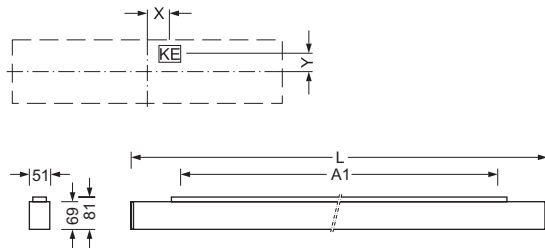

Maten

Type	Uitvoering	LxBxH/DxH	A1	KE X/Y
AGAR/1200	LED	1131 x 51 x 81	900	0 / 0
AGAR/1500	LED	1411 x 51 x 81	900	0 / 0

Producten

Type	Uitvoering	lm/W	P _{sys} [W]	Kleur	Voorschakeling	LxBxH/DxH	Artikelnr	kg		
<i>Enkelvoudig micro-rooster direct stralend</i>										
agila-AGAR/1200	LED 3000 830	135	22	vw	ED	1131 x 51 x 81	6060 2034 170	2,90		
					sg	ED	1131 x 51 x 81	6060 2034 175	2,90	
					vw	DALI ¹⁾	1131 x 51 x 81	6060 2036 670	2,90	
					sg	DALI ¹⁾	1131 x 51 x 81	6060 2036 675	2,90	
					LED 3100 840	142	22	vw	ED	1131 x 51 x 81
	agila-AGAR/1500	LED 3600 830	136	26	vw	ED	1411 x 51 x 81	6060 5034 170	3,50	
						sg	ED	1411 x 51 x 81	6060 5034 175	3,50
						vw	DALI ¹⁾	1411 x 51 x 81	6060 5036 670	3,50
						sg	DALI ¹⁾	1411 x 51 x 81	6060 5036 675	3,50
						LED 3700 840	143	26	vw	ED
agila-AGAR/1500	LED 3700 840	143	26	vw	ED	1411 x 51 x 81	6060 5044 175	3,50		
					sg	ED	1411 x 51 x 81	6060 5044 175	3,50	
					vw	DALI ¹⁾	1411 x 51 x 81	6060 5046 670	3,50	
					sg	DALI ¹⁾	1411 x 51 x 81	6060 5046 675	3,50	