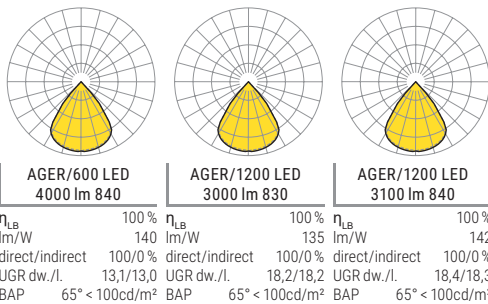

agila Inbouw-/inlegarmaturen

100 A++ 60 100 CE IP20

Montage:

- Plafond-inbouw

Behuizing:

- Plaatstalen behuizing
- Geschikt voor plafondsysteem: uitsparing in plafond, plafonds met zichtbare profielen

Lichttechniek AGER:

- Enkelvoudig micro-rooster + 80° lenzen; PMMA-kunststof
- Lichtverdeling direct stralend
- Geschikt voor werkplekken met beeldschermen volgens DIN-EN 12464-1

Lichtbron:

- LED 50000h L80/B10
- CRI ≥ 80 / 3000K, 4000K
- CRI ≥ 80 / 2700K-6500K continu regelbaar

Schakeling:

- Elektronische driver ET
- Elektronische driver DALI/DT8
- 230V 50Hz

Toebehoren:

- Toebehoren voor inbouw in plafonduitsparingen moet apart worden besteld

Maten

Type	Uitvoering	LxBxH/DxH	T	MLxMB	DA_xxDA_B	Et	KE X/Y
AGER/1200	LED	1150 x 71 x 70	145	-	1130 x 55	100	0/0
AGER/600	LED	597 x 597 x 24	61	600 x 600	575 x 575	100	0/0
AGER/625	LED	622 x 622 x 24	61	625 x 625	575 x 575	100	0/0

AGER/1200

AGER/600

AGER/625

Producten

Type	Uitvoering	lm/W	P_{sys} [W]	Kleur	Voorschakeling	LxBxH/DxH	Artikelnr	kg
<i>Enkelvoudig micro-rooster direct stralend</i>								
agila-AGER/1200	LED 3000 830	135	22	vw	ET	1150 x 71 x 70	6062 2034 170	2,50
					DALI¹⁾	1150 x 71 x 70	6062 2036 670	2,50
	LED 3100 840	142	22	vw	ET	1150 x 71 x 70	6062 2044 170	2,50
					DALI¹⁾	1150 x 71 x 70	6062 2046 670	2,50
agila-AGER/600	LED 3800 830	133	29	vw	ET	597 x 597 x 24	6062 6034 170	4,20
					DALI¹⁾	597 x 597 x 24	6062 6036 670	4,20
	LED 4000 827-865	124	32	vw	DALI DT8²⁾	597 x 597 x 24	6062 6027 670	4,20
	LED 4000 840	140	29	vw	ET	597 x 597 x 24	6062 6044 170	4,20
					DALI¹⁾	597 x 597 x 24	6062 6046 670	4,20
agila-AGER/625	LED 3800 830	133	29	vw	ET	622 x 622 x 24	6062 3034 170	4,30
					DALI¹⁾	622 x 622 x 24	6062 3036 670	4,30
	LED 4000 827-865	124	32	vw	DALI DT8²⁾	622 x 622 x 24	6062 3027 670	4,30
	LED 4000 840	140	29	vw	ET	622 x 622 x 24	6062 3044 170	4,30
					DALI¹⁾	622 x 622 x 24	6062 3046 670	4,30

¹⁾ Armaturen geschikt voor IoT (Internet of Things):

²⁾ Armaturen met Tunable White technologie geschikt voor Human Centric Lighting (HCL):