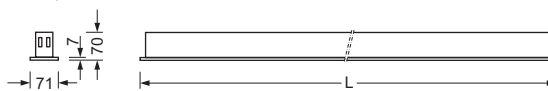

agila Inbouw-/inlegarmaturen

100 A++ 60 100 CE IP20

Montage:

- Plafond-inbouw

Behuizing:

- Plaatstalen behuizing
- Geschikt voor plafondsysteem: uitsparing in plafond, plafonds met zichtbare profielen

Lichttechniek AGER:

- Enkelvoudig micro-rooster + 80° lenzen; PMMA-kunststof
- Lichtverdeling direct stralend
- Geschikt voor werkplekken met beeldschermen volgens DIN-EN 12464-1

Lichtbron:

- LED 50000h L80/B10
- CRI ≥ 80 / 3000K, 4000K
- CRI ≥ 80 / 2700K-6500K continu regelbaar

Schakeling:

- Elektronische driver ET
- Elektronische driver DALI/DT8
- 230V 50Hz

Toebehoren:

- Toebehoren voor inbouw in plafonduitsparingen moet apart worden besteld

Maten

Type	Uitvoering	LxBxH/DxH	T	MLxMB	DA_xxDA_B	Et	KE X/Y
AGER/1200	LED	1150 x 71 x 70	145	-	1130 x 55	100	0/0
AGER/600	LED	597 x 597 x 24	61	600 x 600	575 x 575	100	0/0
AGER/625	LED	622 x 622 x 24	61	625 x 625	575 x 575	100	0/0

AGER/1200

AGER/600

AGER/625

Producten

Type	Uitvoering	lm/W	P_{sys} [W]	Kleur	Voorschakeling	LxBxH/DxH	Artikelnr	kg
<i>Enkelvoudig micro-rooster direct stralend</i>								
agila-AGER/1200	LED 3000 830	135	22	vw	ET	1150 x 71 x 70	6062 2034 170	2,50
					DALI¹⁾	1150 x 71 x 70	6062 2036 670	2,50
	LED 3100 840	142	22	vw	ET	1150 x 71 x 70	6062 2044 170	2,50
					DALI¹⁾	1150 x 71 x 70	6062 2046 670	2,50
agila-AGER/600	LED 3800 830	133	29	vw	ET	597 x 597 x 24	6062 6034 170	4,20
					DALI¹⁾	597 x 597 x 24	6062 6036 670	4,20
	LED 4000 827-865	124	32	vw	DALI DT8²⁾	597 x 597 x 24	6062 6027 670	4,20
	LED 4000 840	140	29	vw	ET	597 x 597 x 24	6062 6044 170	4,20
					DALI¹⁾	597 x 597 x 24	6062 6046 670	4,20
agila-AGER/625	LED 3800 830	133	29	vw	ET	622 x 622 x 24	6062 3034 170	4,30
					DALI¹⁾	622 x 622 x 24	6062 3036 670	4,30
	LED 4000 827-865	124	32	vw	DALI DT8²⁾	622 x 622 x 24	6062 3027 670	4,30
	LED 4000 840	140	29	vw	ET	622 x 622 x 24	6062 3044 170	4,30
					DALI¹⁾	622 x 622 x 24	6062 3046 670	4,30