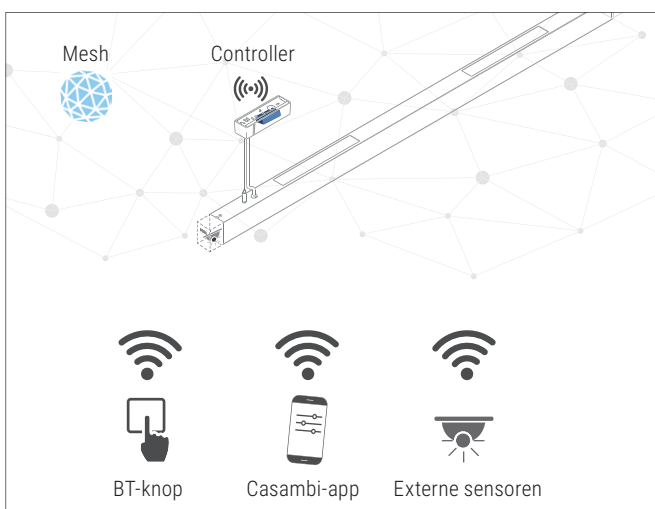

Met gratis Osram-apps:

- OSRAM BT CONFIG voor het configureren
- OSRAM BT CONTROL voor het regelen

Toebehoren:

- Optioneel kan een knop worden aangesloten op de masterarmatuur.
- Bewegings- en aanwezigheidsdetectie (PIR) en daglichtregeling via sensoreenheid. De sensormodule kan overal in de lichtband worden geplaatst.

agila netlife flex10, netlife flex10X

netlife flex10
Enkele armaturen

Zo maakt u uw armatuur bestuurbaar via de app!

Bluetooth-technologie maakt handmatig bedienen en dimmen mogelijk. Een extra sensor biedt aanwezigheidsdetectie en daglichtregeling.

Met de Casambi-compatibele Bluetooth-controller vormen de armaturen een intelligente IoT-oplossing. De masterarmatuur kan in combinatie met externe sensoren via de Casambi-app individueel worden geconfigureerd en bediend met alle standaardfuncties, zoals daglichtregeling, corridorfunctie, aanwezigheidsregeling, tunable white en Human Centric Lighting. Kan worden verbonden met andere flex10/X-armaturen of externe Bluetooth-sensoren via Bluetooth-mesh.