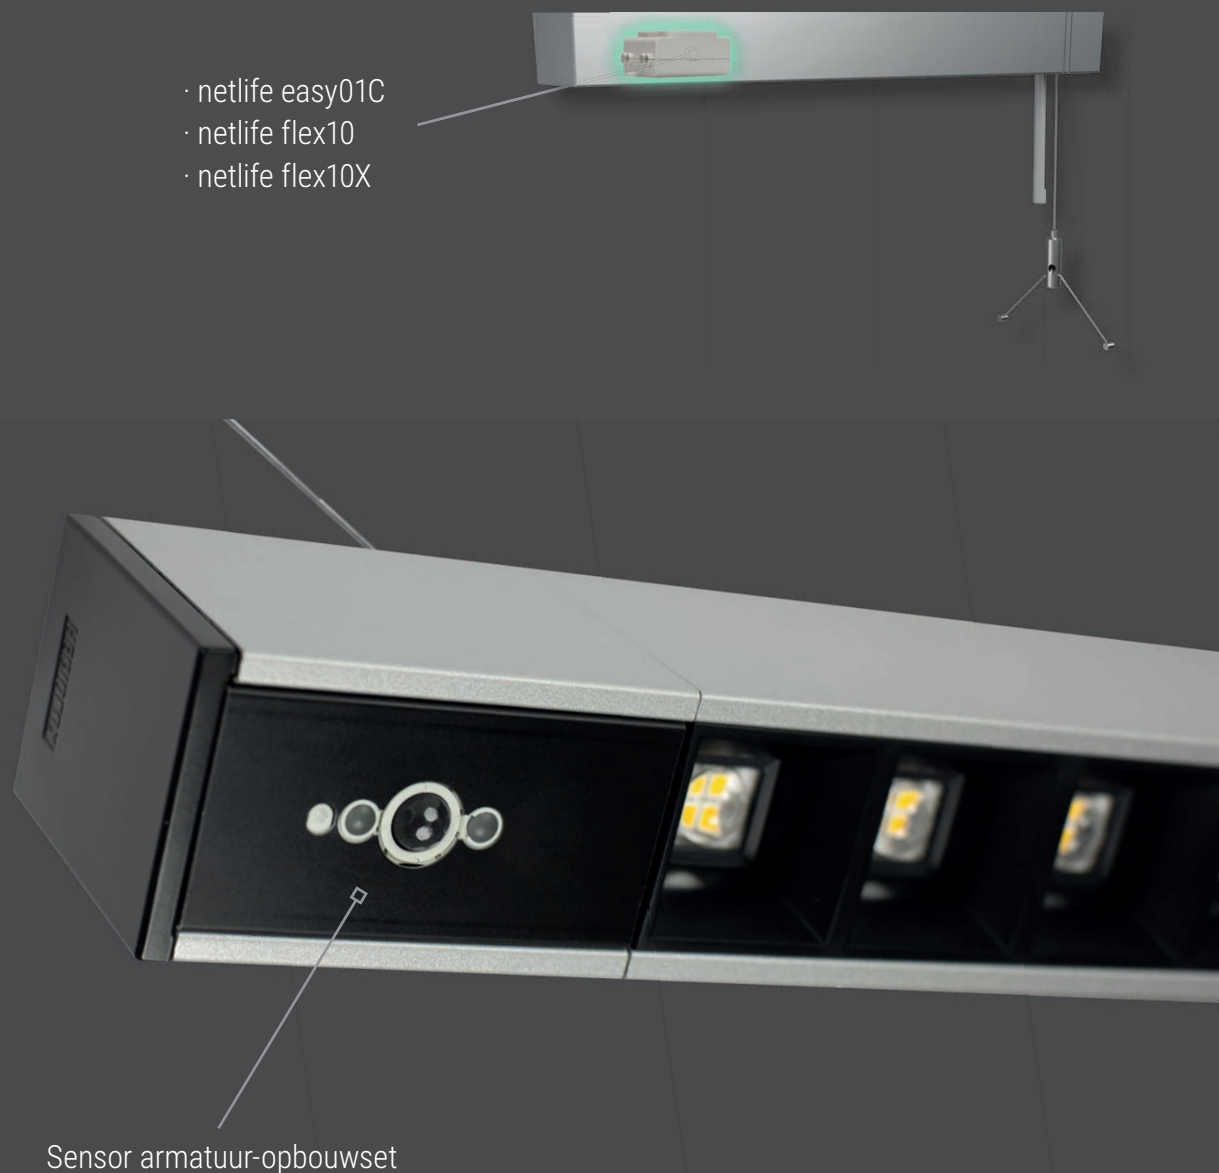

3000 K
4000 K

30
70

Complete pendelset
In hoogte verstelbaar
Pendellengte 1900 mm

Geïntegreerde driver
ET/DALI/DT8

LED verkrijgbaar in warm wit,
neutraal wit of met tunable
white-technologie

Nauwkeurige/efficiënte lichtstu-
ring door heldere 80°-lens

Enkelvoudig micro-rooster

Uitwisselbare LED-module

RAL 9016

RAL 9006

RAL 9005
Op aanvraag

Besturingstechnologie

- netlife easy01C
- netlife flex10
- netlife flex10X

Sensor armatuur-opbouwset

agila Pendel-lichtband

16 L100 A++

Montage:

- Pendel

Behuizing:

- Plaatstalen behuizing

Lichttechniek AGHILR:

- Enkelvoudig micro-rooster + 80° lenzen, MMA-kunststof
- Lichtverdeling direct/indirect stralend
- Geschikt voor werkplekken met beeldschermen volgens DIN-EN 12464-1