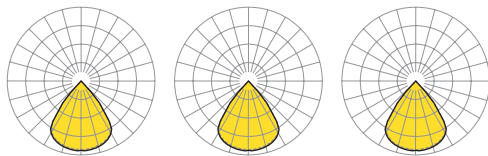

agila Opbouw plafondarmatuur

9 100 A++

Montage:

- Plafond opbouw

Behuizing:

- Plaatstalen behuizing

Lichttechniek AGAR:

- Enkelvoudig micro-rooster + 80° lenzen, MMA-kunststof
- Lichtverdeling direct stralend
- Geschikt voor werkplekken met beeldschermen volgens DIN-EN 12464-1

Lichtbron:

- LED 50000h L80/B10
- CRI ≥ 80 / 3000K, 4000K

Schakeling:

- Elektronische driver ET
- Elektronische driver DALI
- 230V 50Hz

Overig:

- Zwart beschikbaar op aanvraag

AGAR/1500 LED 3700 lm 840		AGAR/1500 LED 3600 lm 830		AGAR/1200 LED 3000 lm 830	
η_{Lb}	100%	η_{Lb}	100%	η_{Lb}	100%
lm/W	143	lm/W	136	lm/W	135
direct/indirect	100/0%	direct/indirect	100/0%	direct/indirect	100/0%
UGR dw./l.	18,3/18,2	UGR dw./l.	18,1/18,0	UGR dw./l.	18,2/18,2
BAP	65° < 100cd/m²	BAP	65° < 100cd/m²	BAP	65° < 100cd/m²

Maten

Type	Uitvoering	LxBxH/DxH	A1	KE X/Y
AGAR/1200	LED	1131 x 51 x 81	900	0 / 0
AGAR/1500	LED	1411 x 51 x 81	900	0 / 0