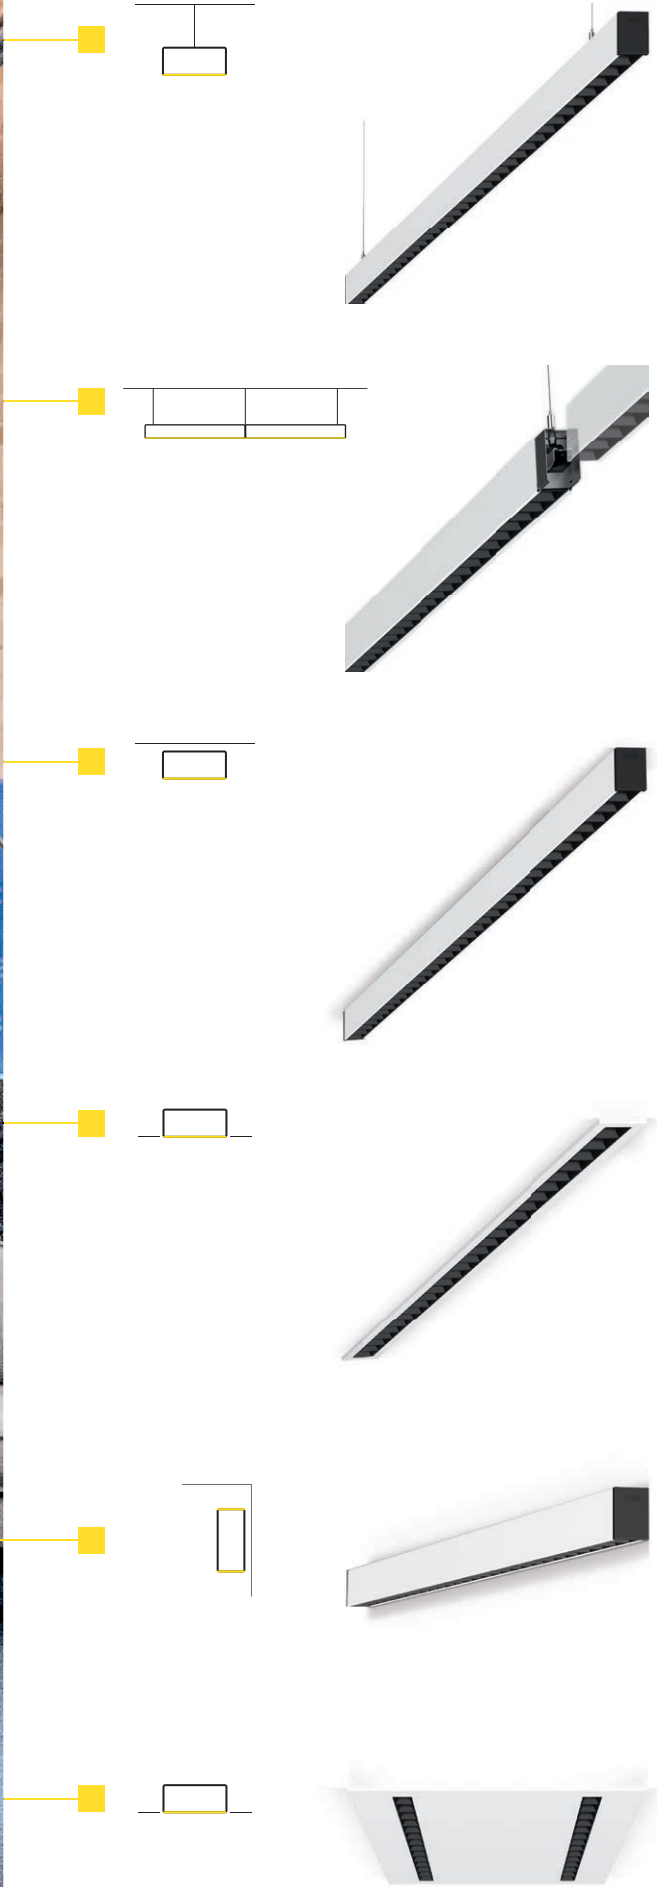

Montagemethodes