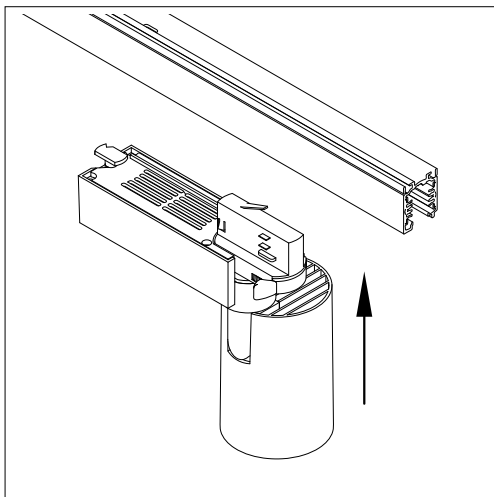

Diese Leuchte enthält ein Leuchtmittel der Energieeffizienzklasse E (LF940), F (LF930)
This luminaire contains a light source of energy efficiency class E (LF940), F (LF930)

1

2

3

4

INSTRUCTION

REGIOLUX

spotty SYTT 3759