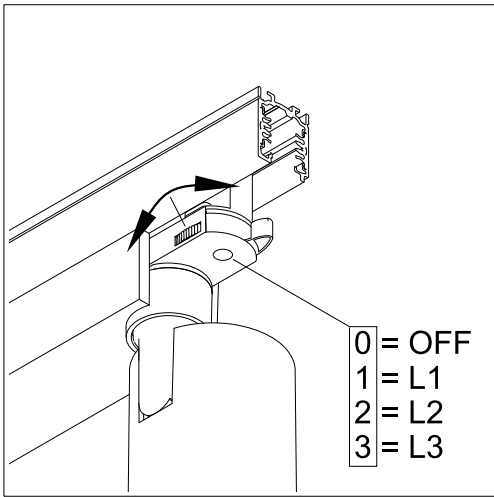

Diese Leuchte enthält ein Leuchtmittel der Energieeffizienzklasse E (LF940), F (LF930)
This luminaire contains a light source of energy efficiency class E (LF940), F (LF930)

1

2

3

4

INSTRUCTION

REGIOLUX

spotty SYTT 3759