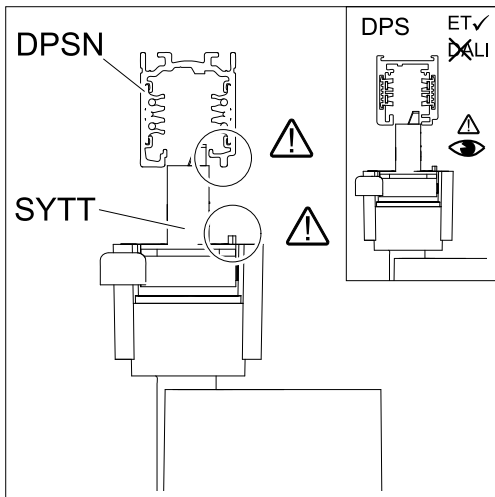

INSTRUCTION

REGIOLUX

spotty SYTT 3759

- SYTT ET + DPSN ✓
- SYTT ET + DPS ✓
- SYTT DALI + DPSN ✓
- SYTT DALI + DPS ✗

Regiolux GmbH
Hellinger Str. 3
D-97486 Königsberg/Bay.
T 09525 89-0
<http://www.regiolux.de>
info@regiolux.de

Diese Leuchte enthält ein Leuchtmittel der Energieeffizienzklasse E (LF940), F (LF930)
This luminaire contains a light source of energy efficiency class E (LF940), F (LF930)

1

2

3

4

INSTRUCTION

REGIOLUX

spotty SYTT 3759

- SYTT ET + DPSN ✓
- SYTT ET + DPS ✓
- SYTT DALI + DPSN ✓
- SYTT DALI + DPS ✗

Regiolux GmbH
Hellinger Str. 3
D-97486 Königsberg/Bay.
T 09525 89-0
<http://www.regiolux.de>
info@regiolux.de

Diese Leuchte enthält ein Leuchtmittel der Energieeffizienzklasse E (LF940), F (LF930)
This luminaire contains a light source of energy efficiency class E (LF940), F (LF930)