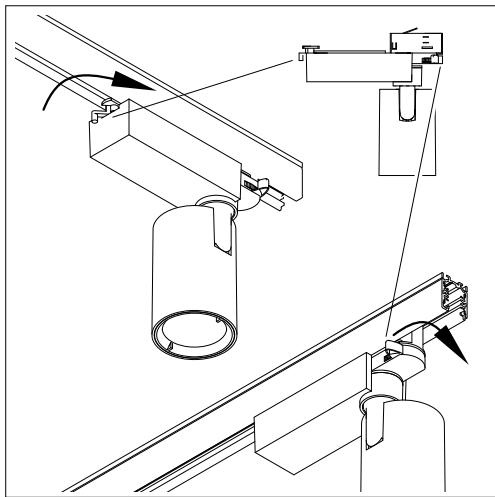

Diese Leuchte enthält ein Leuchtmittel der Energieeffizienzklasse E (LF940), F (LF930)
This luminaire contains a light source of energy efficiency class E (LF940), F (LF930)

1

2

3

4

INSTRUCTION

REGIOLUX

spotty SYTT 3759