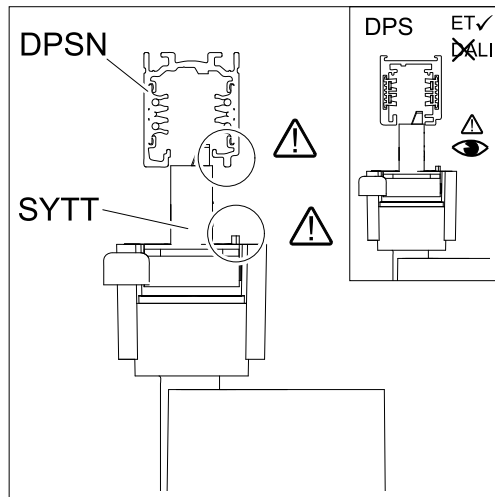

INSTRUCTION

REGIOLUX

spotty SYTT 3759 .... ..

- SYTT ET + DPSN ✓
- SYTT ET + DPS ✓
- SYTT DALI + DPSN ✓
- SYTT DALI + DPS ✗

Regiolux GmbH
Hellinger Str. 3
D-97486 Königsberg/Bay.
T 09525 89-0
<http://www.regiolux.de>
info@regiolux.de

Diese Leuchte enthält ein Leuchtmittel der Energieeffizienzklasse E (LF940), F (LF930)
This luminaire contains a light source of energy efficiency class E (LF940), F (LF930)

1

2