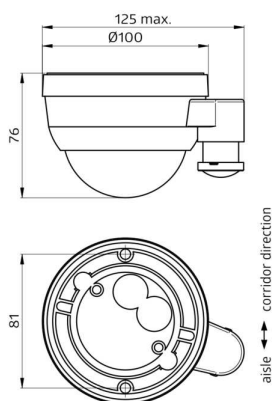

## Produktinformationen

- Casambi-fähiger Präsenzmelder zur Aufputzmontage in großen Höhen
- Separate und leistungsstarke Lokalisierungs-LED für eine schnelle und sichere Inbetriebnahme
- Externer, mechanisch auf eine Montagehöhe zwischen 5 und 16 m einstellbarer Teleskop-Lichtfühler für eine anwendungsgerechte Lichtmessung
- Mischlichtmessung mittels außenliegendem Lichtsensor
- Anpassung des Reflexionsfaktors und Eingabe der Beleuchtungsstärke für die Anzeige der tatsächlichen Beleuchtungsstärke in der App
- Erweiterung des Erfassungsbereiches mit weiteren B.E.G.-Casambi-Geräten möglich
- Individuelle Empfindlichkeitsanpassung pro PIR-Sensor
- Erfassungsbereich kann durch Abdecklamellen eingeschränkt werden
- Für die Ausrichtung des Melders sind Markierungen vorhanden
- **Bei Verwendung in Hochregallagern ist darauf zu achten, dass jeweils in den Kopfbereichen der Regalgänge Melder verbaut werden, welche durch Blinds oder montagetechnische Anordnung nur Bewegung in dem gewünschten Regalbereich erfassen.**
- Manuelles Schalten und Dimmen über Taster möglich
- Funktionen über Casambi-App einstellbar
- **Einsatzbeispiele:**  
Hochregallager, Sporthallen/Lagerhallen

## Technische Daten

**Spannung:** 230 V AC  $\pm$ 10% 50 Hz

<b>Abmessungen:</b>	Ø 101 x 76 mm
<b>Parametrierung:</b>	Casambi-App
<b>Typische Leistungsaufnahme:</b>	0,4 W
<b>Erfassungsbereich:</b>	horizontal 360° oval (Deckenmontage)
<b>Reichweite:</b>	30 m x 19 m
<b>Überwachte Fläche bei tangentialer Bewegung:</b>	440 m <sup>2</sup> / 14 m Montagehöhe
<b>Montagehöhe min./max./empfohlen:</b>	5 m / 16 m / 14 m
<b>Schutzart/-klasse:</b>	IP54 / Klasse II
<b>Umgebungstemperatur:</b>	-5 °C bis +45 °C
<b>Gehäuse:</b>	Polycarbonat, UV-beständig
	<b>Kanal 1 (Lichtsteuerung)</b>
<b>Nachlaufzeit:</b>	1 s - 60 min
<b>Helligkeitssollwert:</b>	1 - 4000 Lux
	Mischlichtmessung

## Bemaßung 93472