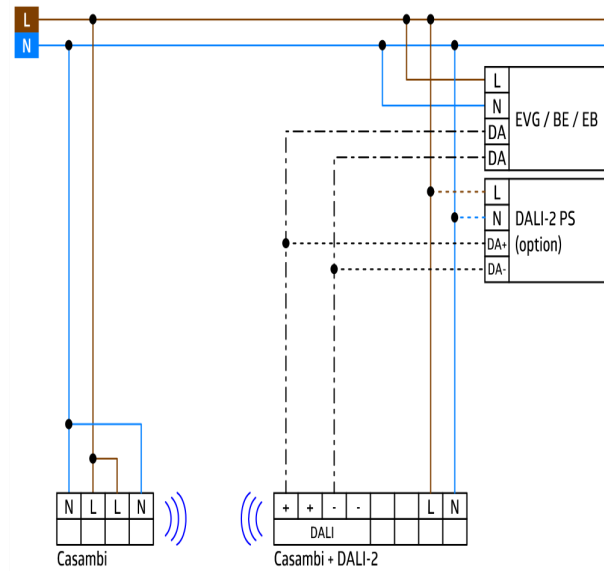

## Produktinformationen

- Casambi-fähiger Präsenzmelder zur Aufputzmontage in großen Höhen
- Separate und leistungsstarke Lokalisierungs-LED für eine schnelle und sichere Inbetriebnahme
- Externer, mechanisch auf eine Montagehöhe zwischen 5 und 16 m einstellbarer Teleskop-Lichtfühler für eine anwendungsgerechte Lichtmessung
- Mischlichtmessung mittels außenliegendem Lichtsensor
- Anpassung des Reflexionsfaktors und Eingabe der Beleuchtungsstärke für die Anzeige der tatsächlichen Beleuchtungsstärke in der App
- Erweiterung des Erfassungsbereiches mit weiteren B.E.G.-Casambi-Geräten möglich
- Individuelle Empfindlichkeitsanpassung pro PIR-Sensor
- Erfassungsbereich kann durch Abdecklamellen eingeschränkt werden
- Für die Ausrichtung des Melders sind Markierungen vorhanden
- **Bei Verwendung in Hochregallagern ist darauf zu achten, dass jeweils in den Kopfbereichen der Regalgänge Melder verbaut werden, welche durch Blinds oder montagetechnische Anordnung nur Bewegung in dem gewünschten Regalbereich erfassen.**
- Manuelles Schalten und Dimmen über Taster möglich
- Funktionen über Casambi-App einstellbar
- **Einsatzbeispiele:**  
Hochregallager, Sporthallen/Lagerhallen

## Reichweitendiagramm

- 1: Quer zum Melder gehen
- 2: Frontal auf den Melder zugehen

## Reichweitendiagramm

- 1: Quer zum Melder gehen
- 2: Frontal auf den Melder zugehen

Schaltbild