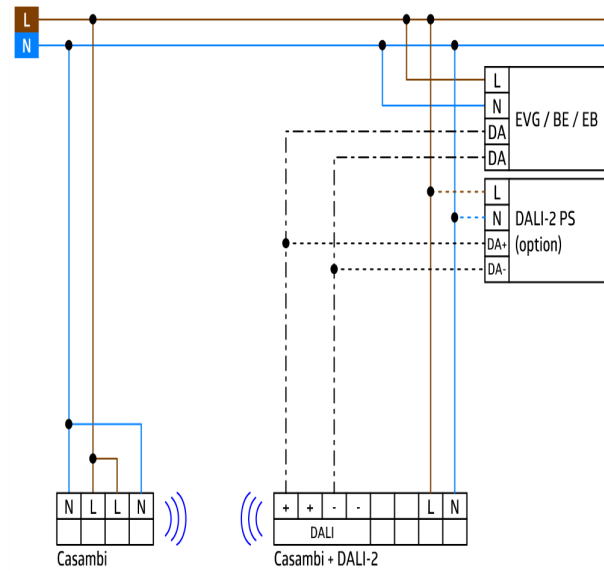

#### Produktinformationen

- Casambi-fähiger Präsenzmelder zur Aufputzmontage in großen Höhen
- Separate und leistungsstarke Lokalisierungs-LED für eine schnelle und sichere Inbetriebnahme
- Externer, mechanisch auf eine Montagehöhe zwischen 5 und 16 m einstellbarer Teleskop-Lichtfühler für eine anwendungsgerechte Lichtmessung
- Mischlichtmessung mittels außenliegendem Lichtsensor
- Anpassung des Reflexionsfaktors und Eingabe der Beleuchtungsstärke für die Anzeige der tatsächlichen Beleuchtungsstärke in der App
- Erweiterung des Erfassungsbereiches mit weiteren B.E.G.-Casambi-Geräten möglich
- Individuelle Empfindlichkeitsanpassung pro PIR-Sensor
- Erfassungsbereich kann durch Abdecklamellen eingeschränkt werden
- Für die Ausrichtung des Melders sind Markierungen vorhanden
- **Bei Verwendung in Hochregallagern ist darauf zu achten, dass jeweils in den Kopfbereichen der Regalgänge Melder verbaut werden, welche durch Blinds oder montagetechnische Anordnung nur Bewegung in dem gewünschten Regalbereich erfassen.**
- Manuelles Schalten und Dimmen über Taster möglich
- Funktionen über Casambi-App einstellbar
- **Einsatzbeispiele:**  
Hochregallager, Sporthallen/Lagerhallen

## Reichweitendiagramm

- 1: Quer zum Melder gehen
- 2: Frontal auf den Melder zugehen

## Reichweitendiagramm

- 1: Quer zum Melder gehen
- 2: Frontal auf den Melder zugehen

Schaltbild