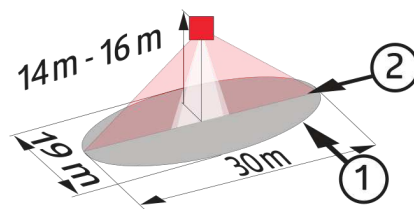

Abmessungen:	Ø 101 x 76 mm
Parametrierung:	Casambi-App
Typische Leistungsaufnahme:	0,4 W
Erfassungsbereich:	horizontal 360° oval (Deckenmontage)
Reichweite:	30 m x 19 m
Überwachte Fläche bei tangentialer Bewegung:	440 m² / 14 m Montagehöhe
Montagehöhe min./max./empfohlen:	5 m / 16 m / 14 m
Schutzart/-klasse:	IP54 / Klasse II
Umgebungstemperatur:	-5 °C bis +45 °C
Gehäuse:	Polycarbonat, UV-beständig
	Kanal 1 (Lichtsteuerung)
Nachlaufzeit:	1 s - 60 min
Helligkeitssollwert:	1 - 4000 Lux
	Mischlichtmessung

Bestelldaten

Bezeichnung	Farbe	Artikel-Nummer
PD4-CAS-GH	weiß matt, ähnlich RAL9010	93472

Bemaßung 93472

Reichweitendiagramm

- 1: Quer zum Melder gehen
- 2: Frontal auf den Melder zugehen