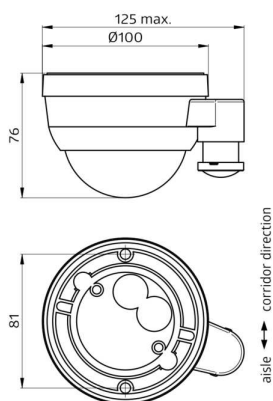

#### Produktinformationen

- Casambi-fähiger Präsenzmelder zur Aufputzmontage in großen Höhen
- Separate und leistungsstarke Lokalisierungs-LED für eine schnelle und sichere Inbetriebnahme
- Externer, mechanisch auf eine Montagehöhe zwischen 5 und 16 m einstellbarer Teleskop-Lichtfühler für eine anwendungsgerechte Lichtmessung
- Mischlichtmessung mittels außenliegendem Lichtsensor
- Anpassung des Reflexionsfaktors und Eingabe der Beleuchtungsstärke für die Anzeige der tatsächlichen Beleuchtungsstärke in der App
- Erweiterung des Erfassungsbereiches mit weiteren B.E.G.-Casambi-Geräten möglich
- Individuelle Empfindlichkeitsanpassung pro PIR-Sensor
- Erfassungsbereich kann durch Abdecklamellen eingeschränkt werden
- Für die Ausrichtung des Melders sind Markierungen vorhanden
- **Bei Verwendung in Hochregallagern ist darauf zu achten, dass jeweils in den Kopfbereichen der Regalgänge Melder verbaut werden, welche durch Blinds oder montagetechnische Anordnung nur Bewegung in dem gewünschten Regalbereich erfassen.**
- Manuelles Schalten und Dimmen über Taster möglich
- Funktionen über Casambi-App einstellbar
- **Einsatzbeispiele:**  
Hochregallager, Sporthallen/Lagerhallen

#### Technische Daten

**Spannung:** 230 V AC  $\pm$ 10% 50 Hz

<b>Abmessungen:</b>	Ø 101 x 76 mm
<b>Parametrierung:</b>	Casambi-App
<b>Typische Leistungsaufnahme:</b>	0,4 W
<b>Erfassungsbereich:</b>	horizontal 360° oval (Deckenmontage)
<b>Reichweite:</b>	30 m x 19 m
<b>Überwachte Fläche bei tangentialer Bewegung:</b>	440 m <sup>2</sup> / 14 m Montagehöhe
<b>Montagehöhe min./max./empfohlen:</b>	5 m / 16 m / 14 m
<b>Schutzart/-klasse:</b>	IP54 / Klasse II
<b>Umgebungstemperatur:</b>	-5 °C bis +45 °C
<b>Gehäuse:</b>	Polycarbonat, UV-beständig
	<b>Kanal 1 (Lichtsteuerung)</b>
<b>Nachlaufzeit:</b>	1 s - 60 min
<b>Helligkeitssollwert:</b>	1 - 4000 Lux
	Mischlichtmessung

## Bemaßung 93472