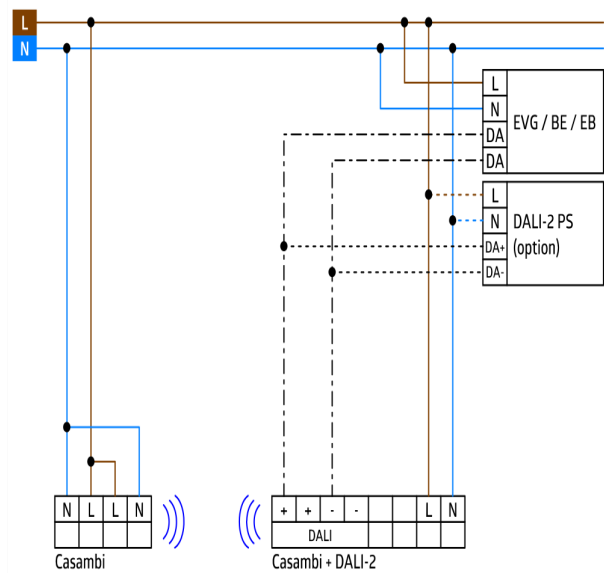

Reichweitendiagramm

- 1: Quer zum Melder gehen
- 2: Frontal auf den Melder zugehen