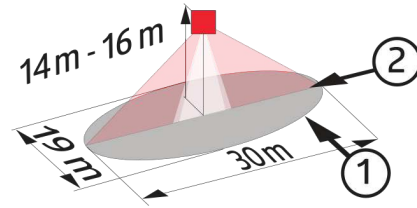

Bemaßung 93471

Reichweitendiagramm

- 1: Quer zum Melder gehen
- 2: Frontal auf den Melder zugehen

Reichweitendiagramm

- 1: Quer zum Melder gehen
- 2: Frontal auf den Melder zugehen

Schaltbild