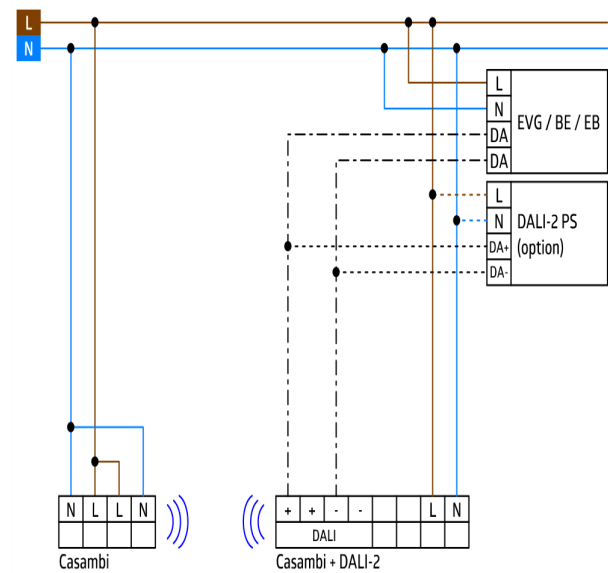

Reichweitendiagramm

- 1: Quer zum Melder gehen
- 2: Frontal auf den Melder zugehen