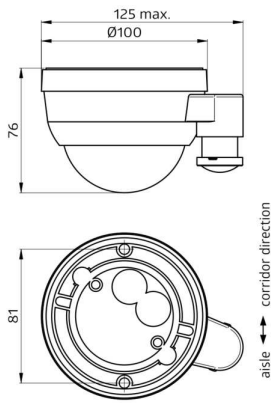

Bemaßung 93471

Reichweitendiagramm

- 1: Quer zum Melder gehen
- 2: Frontal auf den Melder zugehen

Reichweitendiagramm

- 1: Quer zum Melder gehen
- 2: Frontal auf den Melder zugehen

Schaltbild