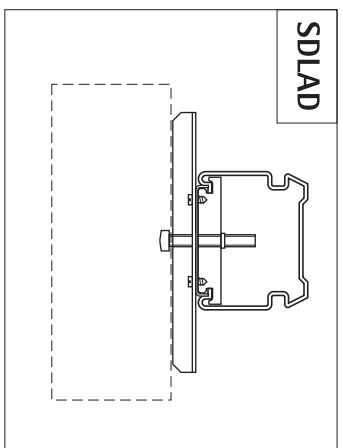

INSTRUCTION

REGIOLUX

Regiolux GmbH
Hellingner Str. 3
D-97486 Königsberg/Bay.
T 09525 89-0
<http://www.regiolux.de>
info@regiolux.de

SDLA 1890 0058 100
ATSLA 1890 0088 100
SDLAD 1890 0068 100

1

2

3

4