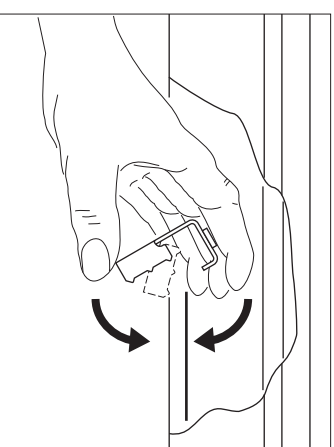

INSTRUCTION

REGIOLUX

Regiolux GmbH
Hellingner Str. 3
D-97486 Königsberg/Bay.
T 09525 89-0
<http://www.regiolux.de>
info@regiolux.de

SDLA 1890 0058 100
ATSLA 1890 0088 100
SDLAD 1890 0068 100

1

2

3

4