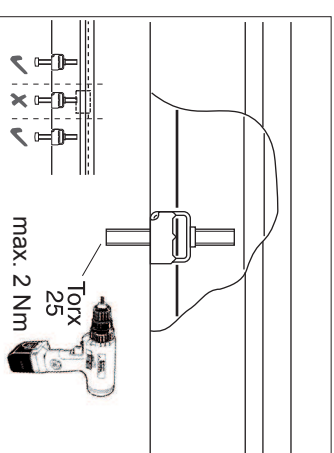

INSTRUCTION

REGIOLUX

Regiolux GmbH
Hellingner Str. 3
D-97486 Königsberg/Bay.
T 09525 89-0
<http://www.regiolux.de>
info@regiolux.de

SDLA 1890 0058 100
ATSLA 1890 0088 100
SDLAD 1890 0068 100

1

2

3

4