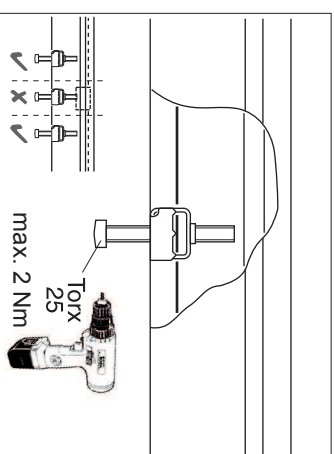

INSTRUCTION

REGIOLUX

Regiolux GmbH
Hellingner Str. 3
D-97486 Königsberg/Bay.
T 09525 89-0
<http://www.regiolux.de>
info@regiolux.de

SDLA 1890 0058 100
ATSLA 1890 0088 100
SDLAD 1890 0068 100

1

2

3

4