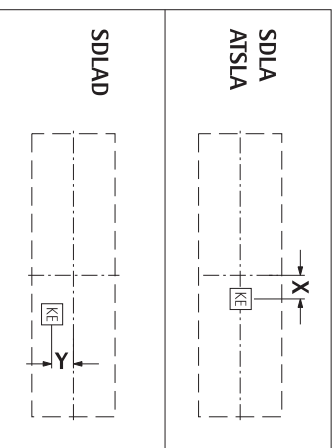

INSTRUCTION

REGIOLUX

Regiolux GmbH
Hellingner Str. 3
D-97486 Königsberg/Bay.
T 09525 89-0
<http://www.regiolux.de>
info@regiolux.de

SDLA 1890 0058 100
ATSLA 1890 0088 100
SDLAD 1890 0068 100

1

2

3

4