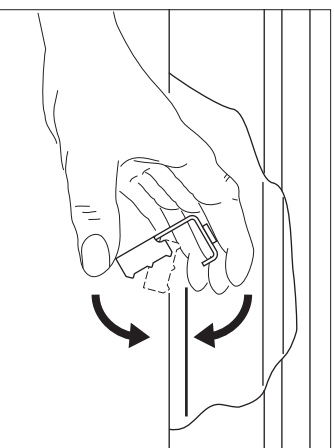

INSTRUCTION

REGIOLUX

Regiolux GmbH
Hellingner Str. 3
D-97486 Königsberg/Bay.
T 09525 89-0
<http://www.regiolux.de>
info@regiolux.de

SDLA 1890 0058 100
ATSLA 1890 0088 100
SDLAD 1890 0068 100

1

2

3

4