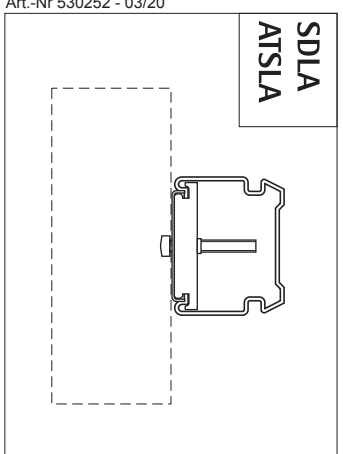

INSTRUCTION

REGIOLUX

Regiolux GmbH
Hellingner Str. 3
D-97486 Königsberg/Bay.
T 09525 89-0
<http://www.regiolux.de>
info@regiolux.de

SDLA 1890 0058 100
ATSLA 1890 0088 100
SDLAD 1890 0068 100

1

2

3

4