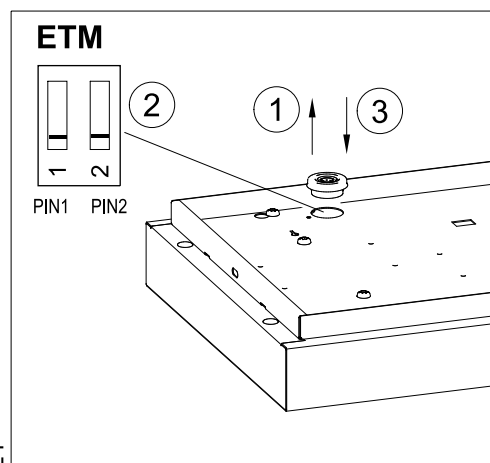

This luminaire contains a light source of energy efficiency class **B** (LF840), **C** (LF830)

AVWMP/0600x355 2600-1600 840	AVWMP/0600x355 2400-1400 830
200 mA ~ 1600 lm / 11 W	200 mA ~ 1400 lm / 11 W
250 mA ~ 1900 lm / 14 W	250 mA ~ 1800 lm / 14 W
300 mA ~ 2300 lm / 17W	300 mA ~ 2100 lm / 17W
350 mA ~ 2600 lm / 20W	350 mA ~ 2400 lm / 20W