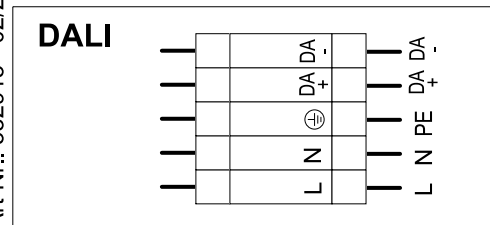

Art-Nr.: 532915 - 02/2024