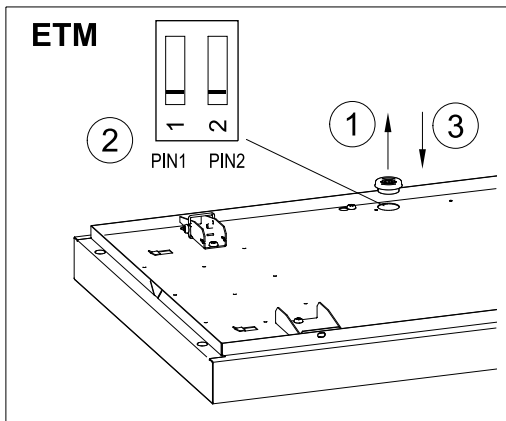

INSTRUCTION **alevo**

AVAMP 6571

REGIOLUX

Regiolux GmbH
Hellinger Str. 3
D-97486 Königshausen/Bay.
Telefon (0 95 25) 89-0
Telefax (0 95 25) 89 73 4
<http://www.regiolux.de>
e-Mail: info@regiolux.de

AVAMP/1500x355 7000-4200 840	
200 mA	~ 4200 lm / 28 W
250 mA	~ 5100 lm / 35 W
300 mA	~ 6100 lm / 43 W
350 mA	~ 7000 lm / 51 W

AVAMP/1500x355 6500-3900 830	
200 mA	~ 3900 lm / 28 W
250 mA	~ 4800 lm / 35 W
300 mA	~ 5600 lm / 43 W
350 mA	~ 6500 lm / 51 W

AVAMP/1500x240 4500-2700 840	
200 mA	~ 2700 lm / 19 W
250 mA	~ 3300 lm / 24 W
300 mA	~ 3900 lm / 29 W
350 mA	~ 4500 lm / 34 W

AVAMP/1500x240 4200-2500 830	
200 mA	~ 2500 lm / 19 W
250 mA	~ 3100 lm / 24 W
300 mA	~ 3600 lm / 29 W
350 mA	~ 4200 lm / 34 W