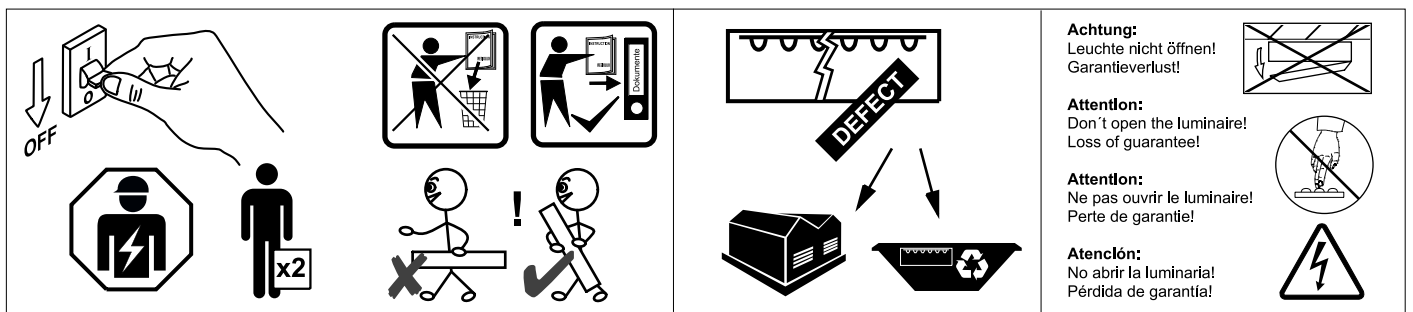

INSTRUCTION **alevo**

AVAMP 6571

REGIOLUX

Regiolux GmbH
 Hellinger Str. 3
 D-97486 Königshausen/Bay.
 Telefon (0 95 25) 89-0
 Telefax (0 95 25) 89 73 4
<http://www.regiolux.de>
 e-Mail: info@regiolux.de

AVAMP/1500x355 7000-4200 840	
200 mA	~ 4200 lm / 28 W
250 mA	~ 5100 lm / 35 W
300 mA	~ 6100 lm / 43 W
350 mA	~ 7000 lm / 51 W