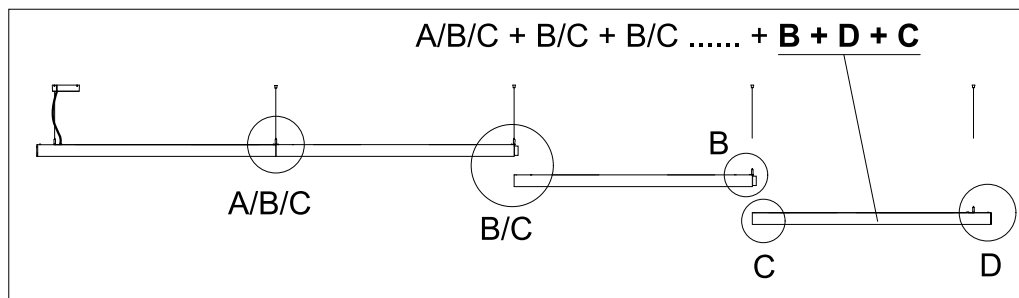

INSTRUCTION

**agila - AGHI
6061**

**agila - AGHIL
6063**

REGIOLUX

Regiolux GmbH
Hellinger Str. 3
D-97486 Königsberg/Bay.
T 09525 89-0
<http://www.regiolux.de>
info@regiolux.de

Diese Leuchte enthält ein Leuchtmittel der Energieeffizienzklasse **B (LF840), C (LF830), D (DT8)**

This lamp contains a lamp of the Energy efficiency class **B (LF840), C (LF830), D (DT8)**

A AGHI
6061

C

B AGHIL
6063

D AGHI
6061