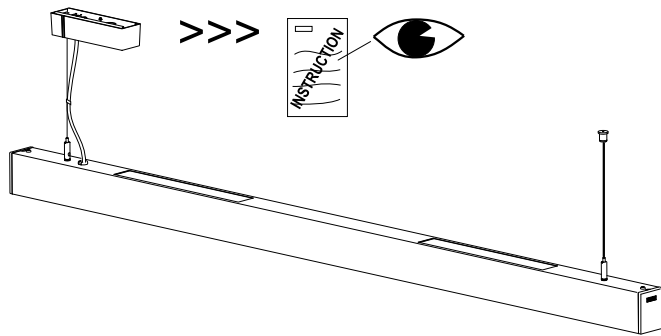

INSTRUCTION

**agila - AGHI
6061**

**agila - AGHIL
6063**

REGIOLUX

Regiolux GmbH
Hellinger Str. 3
D-97486 Königsberg/Bay.
T 09525 89-0
<http://www.regiolux.de>
info@regiolux.de

Diese Leuchte enthält ein Leuchtmittel der Energieeffizienzklasse **B (LF840), C (LF830), D (DT8)**