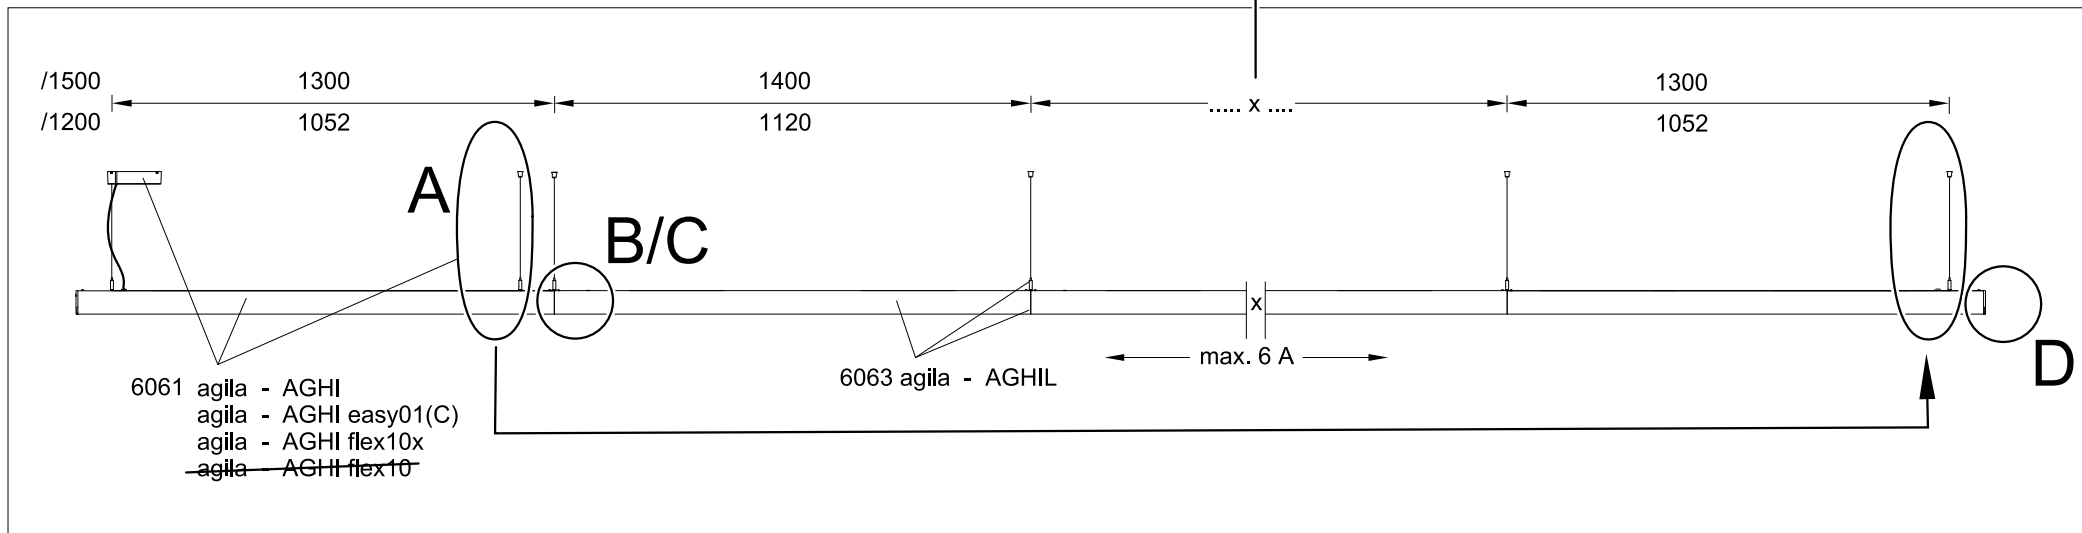

INSTRUCTION

**agila - AGHI
6061**

**agila - AGHIL
6063**

REGIOLUX

Regiolux GmbH
Hellinger Str. 3
D-97486 Königsberg/Bay.
T 09525 89-0
<http://www.regiolux.de>
info@regiolux.de

Diese Leuchte enthält ein Leuchtmittel der Energieeffizienzklasse **B (LF840), C (LF830), D (DT8)**

This lamp contains a lamp of the Energy efficiency class **B (LF840), C (LF830), D (DT8)**

A AGHI
6061

C

B AGHIL
6063

D AGHI
6061