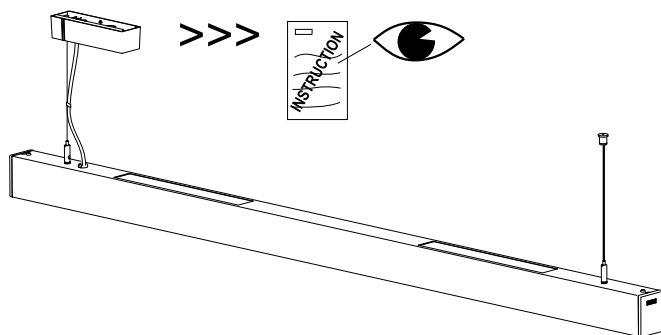

INSTRUCTION

REGIOLUX

agila - AGHI
6061

agila - AGHIL
6063

Regiolux GmbH
Hellinger Str. 3
D-97486 Königsberg/Bay.
T 09525 89-0
<http://www.regiolux.de>
info@regiolux.de

Diese Leuchte enthält ein Leuchtmittel der Energieeffizienzklasse **B (LF840), C (LF830), D (DT8)**

This lamp contains a lamp of the Energy efficiency class **B (LF840), C (LF830), D (DT8)**

A AGHI
6061

C

B AGHIL
6063

D AGHI
6061