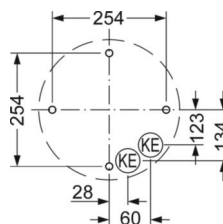

MECHANIEK

Kleur behuizing	verkeerswit RAL 9016
Maten (LxBxH/DxH)	373mm x 135mm
Gewicht (netto)	1.23kg
Kabelinvoer KE	zie montagehandleiding
Montagewijze	Enkele installatie aan het plafond, Wandopbouw

Maten

H	135 mm	Hoogte
D	373 mm	Diameter
A1	180 mm	Montageafstand bij enkelvoudige montage
A2	255 mm	Montageafstand 1e lamp van de lichtlijn

DEEP-LINK
<https://www.regiolux.de/nl/article/25346124111>

Referentie	LED 2100lm 830
ηLB	100 %
Φ ↓/↑	89 % / 11 %
UGR dw./l.	20.7 / 20.7
BAP	65° < 3000cd/m²