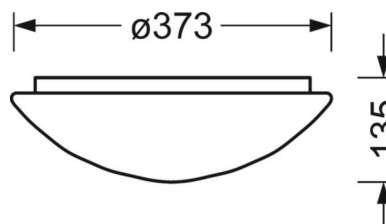

MECHANIEK

Kleur behuizing	verkeerswit RAL 9016
Maten (LxBxH/DxH)	373mm x 135mm
Gewicht (netto)	1.23kg
Kabelinvoer KE	zie montagehandleiding
Montagewijze	Enkele installatie aan het plafond, Wandopbouw

Maten

H	135 mm	Hoogte
D	373 mm	Diameter
A1	180 mm	Montageafstand bij enkelvoudige montage
A2	255 mm	Montageafstand 1e lamp van de lichtlijn

DEEP-LINK
<https://www.regiolux.de/nl/article/25346124111>

Referentie	LED 2100lm 830
ηLB	100 %
Φ ↓/↑	89 % / 11 %
UGR dw./l.	20.7 / 20.7
BAP	65° < 3000cd/m²