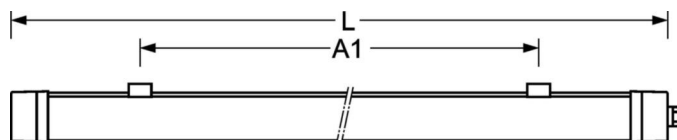

MECHANIEK

Kleur behuizing	wit overeenkomstig RAL 9003
Maten (LxBxH/DxH)	1500mm x 80mm x 73mm
Gewicht (netto)	1.6kg
Kabelinvoer KE	aan voorkant
Montagewijze	Enkele installatie aan het plafond, Plafondgemonteerde kabelgootinstallatie., Individuele pendelmontage, Lichtband-pendelmontage, Wandopbouw, Wand-lichtbandmontage, Bevestigingsrail voor pendulum aan ketting.

DEEP-LINK

<https://www.regiolux.de/nl/article/50215014100>

Referentie	LED 9300lm/61W 840
ηLB	100 %
Φ ↓/↑	88 % / 12 %
UGR dw./l.	27.1 / 24.7

Maten

L	1500 mm	Lengte
B	80 mm	Breedte
H	73 mm	Hoogte
A1	900 mm	Montageafstand bij enkelvoudige montage
A3	675 mm	Montageafstand tussen de lampen in lichtlijnopstelling
A4	1200 mm	Montageafstand (breedte)
X	0 mm	Afstand kabelinvoering naar armatuurmidden op de X-as (lengte)
Y	750 mm	Afstand kabelinvoering naar armatuurmidden op de Y-as (dwars)