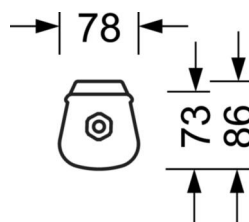

LICHTTECHNIEK

Uitvoering	LED, Kleurweergave/Lichtkleur CRI ≥ 80 / 4000K
Kleurtolerantie (MacAdam)	3SDCM
Fotobiologische veiligheid (Armatuur)	RG0
Nominale lichtstroom/schakelstappen	9300lm/61W, 8000lm/53W, 6800lm/44W, 5600lm/35W
LED Levensduur	70000h L80/B10 (Tq 45°C), 85000h L80/B50 (Tq 45°C), 100000h L80/B50 (Tq 25°C)
Lichtopbrengst	158lm/W-152lm/W
UGR dw./l.	27.1 / 24.7 (61W)

MECHANIEK

Kleur behuizing	wit overeenkomstig RAL 9003
Maten (LxBxH/DxH)	1500mm x 80mm x 73mm
Gewicht (netto)	1.6kg
Kabelinvoer KE	aan voorkant
Montagewijze	Enkele installatie aan het plafond, Plafondgemonteerde kabelgootinstallatie., Individuele pendelmontage, Lichtband-pendelmontage, Wandopbouw, Wand-lichtbandmontage, Bevestigingsrail voor pendulum aan ketting.

DEEP-LINK

<https://www.regiolux.de/nl/article/50215014100>

Referentie	LED 9300lm/61W 840
ηLB	100 %
Φ ↓/↑	88 % / 12 %
UGR dw./l.	27.1 / 24.7

Maten

L	1500 mm	Lengte
B	80 mm	Breedte
H	73 mm	Hoogte
A1	900 mm	Montageafstand bij enkelvoudige montage
A3	675 mm	Montageafstand tussen de lampen in lichtlijnopstelling
A4	1200 mm	Montageafstand (breedte)
X	0 mm	Afstand kabelinvoering naar armatuurmidden op de X-as (lengte)
Y	750 mm	Afstand kabelinvoering naar armatuurmidden op de Y-as (dwars)