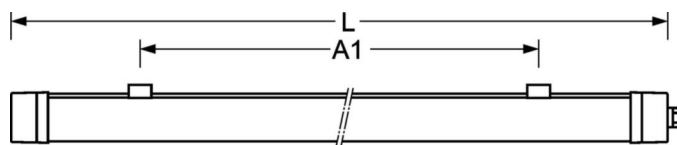

LICHTTECHNIEK

Uitvoering	LED, Kleurweergave/Lichtkleur CRI ≥ 80 / 3000K+6500K
Kleurtolerantie (MacAdam)	3SDCM
Fotobiologische veiligheid (Armatuur)	RG0
Nominale lichtstroom/schakelstappen	9200lm/865/60W, 8000lm/865/52W, 6700lm/865/43W, 5500lm/865/35W, 8700lm/830/60W, 7500lm/830/52W, 6400lm/830/44W, 5300lm/830/35W
LED Levensduur	70000h L80/B10 (Tq 45°C), 85000h L80/B50 (Tq 45°C), 100000h L80/B50 (Tq 25°C)
Lichtopbrengst	158lm/W-143lm/W
UGR dw./l.	27.1 / 24.6 (865LF/60W)

DEEP-LINK

<https://www.regiolum.de/nl/article/50215514100>

Referentie	LED 9200lm/865/60W
ηLB	100 %
Φ ↓/↑	88 % / 12 %
UGR dw./l.	27.1 / 24.6

MECHANIEK

Kleur behuizing	wit overeenkomstig RAL 9003
Maten (LxBxH/DxH)	1500mm x 80mm x 73mm
Gewicht (netto)	1.6kg
Kabelinvoer KE	aan voorkant
Montagewijze	Enkele installatie aan het plafond, Plafondgemonteerde kabelgootinstallatie., Individuele pendelmontage, Lichtband-pendelmontage, Wandopbouw, Wand-lichtbandmontage, Bevestigingsrail voor pendulum aan ketting.

Maten

L	1500 mm	Lengte
B	80 mm	Breedte
H	73 mm	Hoogte
A1	900 mm	Montageafstand bij enkelvoudige montage
A3	675 mm	Montageafstand tussen de lampen in lichtlijnopstelling
A4	1200 mm	Montageafstand (breedte)
X	0 mm	Afstand kabelinvoering naar armatuurmiddelen op de X-as (lengte)
Y	750 mm	Afstand kabelinvoering naar armatuurmiddelen op de Y-as (dwars)