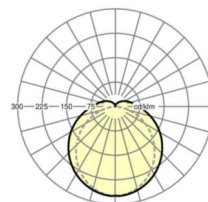

KARAKTERISTIEKEN

Bestelnummer	50215514100
EAN-nummer	4020863494316
CBS-code	94051140
Kenmerken	IP 65, Beschermingsklasse I, F, D, HACCP DIN10500/voedsel/IFS/BRC, Indoor, CE
Schokbestendigheidsgraad IK	IK08 (-20°C bis 45°C)
Omgevingstemperatuur	ta -20°C naar 45°C
Garantieperiode	5 jaren
Overheidssubsidieprogramma's	BEG - federale subsidie voor efficiënte gebouwen (alleen geldig voor Duitsland)

ELEKTROTECHNIEK

Voorschakelapparaat	Elektronische multilumen-driver, 4-stappen (1 stuks)
Bedrading	5x2.5mm², doorvoerbedrading, steekcontact voor 5x1,5mm²
Systeemprestaties	60W-35W
Netspanning	230V/50Hz
Aardlekschakelaar(s) (inschakelstroom)	20 stuks/B10, 32 stuks/B16, 34 stuks/C10, 54 stuks/C16

LICHTTECHNIEK

Uitvoering	LED, Kleurweergave/Lichtkleur CRI ≥ 80 / 3000K+6500K
Kleurtolerantie (MacAdam)	3SDCM
Fotobiologische veiligheid (Armatuur)	RG0
Nominale lichtstroom/schakelstappen	9200lm/865/60W, 8000lm/865/52W, 6700lm/865/43W, 5500lm/865/35W, 8700lm/830/60W, 7500lm/830/52W, 6400lm/830/44W, 5300lm/830/35W
LED Levensduur	70000h L80/B10 (Tq 45°C), 85000h L80/B50 (Tq 45°C), 100000h L80/B50 (Tq 25°C)
Lichtopbrengst	158lm/W-143lm/W
UGR dw./l.	27.1 / 24.6 (865LF/60W)

DEEP-LINK

<https://www.regiolum.de/nl/article/50215514100>