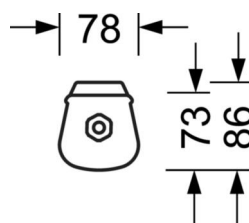

LICHTTECHNIEK

Uitvoering	LED, Kleurweergave/Lichtkleur CRI ≥ 80 / 3000K+6500K
Kleurtolerantie (MacAdam)	3SDCM
Fotobiologische veiligheid (Armatuur)	RG0
Nominale lichtstroom/schakelstappen	9200lm/865/60W, 8000lm/865/52W, 6700lm/865/43W, 5500lm/865/35W, 8700lm/830/60W, 7500lm/830/52W, 6400lm/830/44W, 5300lm/830/35W
LED Levensduur	70000h L80/B10 (Tq 45°C), 85000h L80/B50 (Tq 45°C), 100000h L80/B50 (Tq 25°C)
Lichtopbrengst	158lm/W-143lm/W
UGR dw./l.	27.1 / 24.6 (865LF/60W)

DEEP-LINK

<https://www.regiolum.de/nl/article/50215514100>

Referentie	LED 9200lm/865/60W
ηLB	100 %
Φ ↓/↑	88 % / 12 %
UGR dw./l.	27.1 / 24.6

MECHANIEK

Kleur behuizing	wit overeenkomstig RAL 9003
Maten (LxBxH/DxH)	1500mm x 80mm x 73mm
Gewicht (netto)	1.6kg
Kabelinvoer KE	aan voorkant
Montagewijze	Enkele installatie aan het plafond, Plafondgemonteerde kabelgootinstallatie., Individuele pendelmontage, Lichtband-pendelmontage, Wandopbouw, Wand-lichtbandmontage, Bevestigingsrail voor pendulum aan ketting.

Maten

L	1500 mm	Lengte
B	80 mm	Breedte
H	73 mm	Hoogte
A1	900 mm	Montageafstand bij enkelvoudige montage
A3	675 mm	Montageafstand tussen de lampen in lichtlijnopstelling
A4	1200 mm	Montageafstand (breedte)
X	0 mm	Afstand kabelinvoering naar armatuurmiddelen op de X-as (lengte)
Y	750 mm	Afstand kabelinvoering naar armatuurmiddelen op de Y-as (dwars)