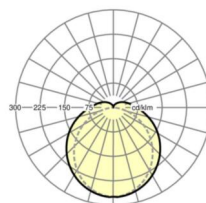

## LICHTTECHNIEK

Uitvoering	LED, Kleurweergave/Lichtkleur CRI ≥ 80 / 3000K+6500K
Kleurtolerantie (MacAdam)	3SDCM
Fotobiologische veiligheid (Armatuur)	RG0
Nominale lichtstroom/schakelstappen	6700lm/865/43W, 6400lm/830/44W
LED Levensduur	70000h L80/B10 (Tq 45°C), 85000h L80/B50 (Tq 45°C), 100000h L80/B50 (Tq 25°C)
Lichtopbrengst	148lm/W-156lm/W
UGR dw./l.	26.0 / 23.6 (865LFW)

## DEEP-LINK

<https://www.regiolux.de/nl/article/50215516600>

Referentie	LED 6700lm/865/43W
ηLB	100 %
Φ ↓/↑	88 % / 12 %
UGR dw./l.	26.0 / 23.6

**Maten**

L	1500 mm	Lengte
B	80 mm	Breedte
H	73 mm	Hoogte
A1	900 mm	Montageafstand bij enkelvoudige montage
A3	675 mm	Montageafstand tussen de lampen in lichtlijnopstelling
A4	1200 mm	Montageafstand (breedte)
X	0 mm	Afstand kabelinvoering naar armatuurmidden op de X-as (lengte)
Y	750 mm	Afstand kabelinvoering naar armatuurmidden op de Y-as (dwars)