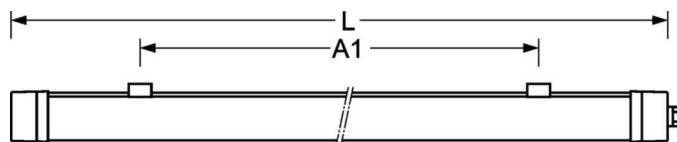

## MECHANIEK

Kleur behuizing	wit overeenkomstig RAL 9003
Maten (LxBxH/DxH)	1500mm x 80mm x 73mm
Gewicht (netto)	1.6kg
Kabelinvoer KE	aan voorkant
Montagewijze	Enkele installatie aan het plafond, Plafondgemonteerde kabelgootinstallatie., Individuele pendelmontage, Lichtband-pendelmontage, Wandopbouw, Wand-lichtbandmontage, Bevestigingsrail voor pendulum aan ketting.

## DEEP-LINK

<https://www.regiolux.de/nl/article/50215516600>

Referentie	LED 6700lm/865/43W
ηLB	100 %
Φ ↓/↑	88 % / 12 %
UGR dw./l.	26.0 / 23.6

**Maten**

L	1500 mm	Lengte
B	80 mm	Breedte
H	73 mm	Hoogte
A1	900 mm	Montageafstand bij enkelvoudige montage
A3	675 mm	Montageafstand tussen de lampen in lichtlijnopstelling
A4	1200 mm	Montageafstand (breedte)
X	0 mm	Afstand kabelinvoering naar armatuurmidden op de X-as (lengte)
Y	750 mm	Afstand kabelinvoering naar armatuurmidden op de Y-as (dwars)