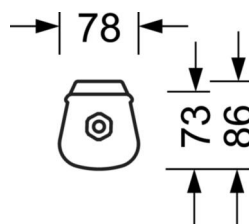

## LICHTTECHNIEK

Uitvoering	LED, Kleurweergave/Lichtkleur CRI ≥ 80 / 3000K+6500K
Kleurtolerantie (MacAdam)	3SDCM
Fotobiologische veiligheid (Armatuur)	RG0
Nominale lichtstroom/schakelstappen	6700lm/865/43W, 6400lm/830/44W
LED Levensduur	70000h L80/B10 (Tq 45°C), 85000h L80/B50 (Tq 45°C), 100000h L80/B50 (Tq 25°C)
Lichtopbrengst	148lm/W-156lm/W
UGR dw./l.	26.0 / 23.6 (865LFW)

## MECHANIEK

Kleur behuizing	wit overeenkomstig RAL 9003
Maten (LxBxH/DxH)	1500mm x 80mm x 73mm
Gewicht (netto)	1.6kg
Kabelinvoer KE	aan voorkant
Montagewijze	Enkele installatie aan het plafond, Plafondgemonteerde kabelgootinstallatie., Individuele pendelmontage, Lichtband-pendelmontage, Wandopbouw, Wand-lichtbandmontage, Bevestigingsrail voor pendulum aan ketting.

## DEEP-LINK

<https://www.regiolux.de/nl/article/50215516600>

Referentie	LED 6700lm/865/43W
ηLB	100 %
Φ ↓/↑	88 % / 12 %
UGR dw./l.	26.0 / 23.6

**Maten**

L	1500 mm	Lengte
B	80 mm	Breedte
H	73 mm	Hoogte
A1	900 mm	Montageafstand bij enkelvoudige montage
A3	675 mm	Montageafstand tussen de lampen in lichtlijnopstelling
A4	1200 mm	Montageafstand (breedte)
X	0 mm	Afstand kabelinvoering naar armatuurmidden op de X-as (lengte)
Y	750 mm	Afstand kabelinvoering naar armatuurmidden op de Y-as (dwars)