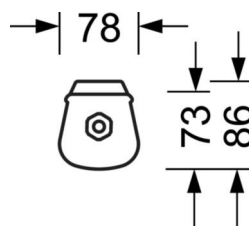

## LICHTTECHNIEK

Uitvoering	LED, Kleurweergave/Lichtkleur CRI ≥ 80 / 4000K
Kleurtolerantie (MacAdam)	3SDCM
Fotobiologische veiligheid (Armatuur)	RGO
Nominale lichtstroom	5226lm
LED Levensduur	70000h L80/B10 (Tq 45°C), 85000h L80/B50 (Tq 45°C), 100000h L80/B50 (Tq 25°C)
Lichtopbrengst	151lm/W
UGR dw./l.	26.0 / 23.4

## MECHANIEK

Kleur behuizing	wit overeenkomstig RAL 9003
Maten (LxBxH/DxH)	1200mm x 80mm x 73mm
Gewicht (netto)	1.3kg
Kabelinvoer KE	aan voorkant
Montagewijze	Enkele installatie aan het plafond, Plafondgemonteerde kabelgootinstallatie., Individuele pendelmontage, Lichtband-pendelmontage, Wandopbouw, Wand-lichtbandmontage, Bevestigingsrail voor pendulum aan ketting.

## DEEP-LINK

<https://www.regiolux.de/nl/article/50212016600>

Referentie	LED 5200lm 840
ηLB	100 %
Φ ↓/↑	87 % / 13 %
UGR dw./l.	26.0 / 23.4

**Maten**

L	1200 mm	Lengte
B	80 mm	Breedte
H	73 mm	Hoogte
A1	700 mm	Montageafstand bij enkelvoudige montage
A3	575 mm	Montageafstand tussen de lampen in lichtlijnopstelling
A4	900 mm	Montageafstand (breedte)
X	0 mm	Afstand kabelinvoering naar armatuurmidden op de X-as (lengte)
Y	600 mm	Afstand kabelinvoering naar armatuurmidden op de Y-as (dwars)