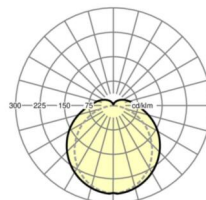

## LICHTTECHNIEK

Uitvoering	LED, Kleurweergave/Lichtkleur CRI ≥ 80 / 4000K
Kleurtolerantie (MacAdam)	3SDCM
Fotobiologische veiligheid (Armatuur)	RGO
Nominale lichtstroom	5226lm
LED Levensduur	70000h L80/B10 (Tq 45°C), 85000h L80/B50 (Tq 45°C), 100000h L80/B50 (Tq 25°C)
Lichtopbrengst	151lm/W
UGR dw./l.	26.0 / 23.4

## DEEP-LINK

<https://www.regiolux.de/nl/article/50212016600>

Referentie	LED 5200lm 840
ηLB	100 %
Φ ↓/↑	87 % / 13 %
UGR dw./l.	26.0 / 23.4

**Maten**

L	1200 mm	Lengte
B	80 mm	Breedte
H	73 mm	Hoogte
A1	700 mm	Montageafstand bij enkelvoudige montage
A3	575 mm	Montageafstand tussen de lampen in lichtlijnopstelling
A4	900 mm	Montageafstand (breedte)
X	0 mm	Afstand kabelinvoering naar armatuurmidden op de X-as (lengte)
Y	600 mm	Afstand kabelinvoering naar armatuurmidden op de Y-as (dwars)