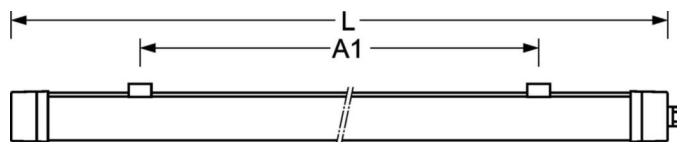

## MECHANIEK

Kleur behuizing	wit overeenkomstig RAL 9003
Maten (LxBxH/DxH)	1200mm x 80mm x 73mm
Gewicht (netto)	1.3kg
Kabelinvoer KE	aan voorkant
Montagewijze	Enkele installatie aan het plafond, Plafondgemonteerde kabelgootinstallatie., Individuele pendelmontage, Lichtband-pendelmontage, Wandopbouw, Wand-lichtbandmontage, Bevestigingsrail voor pendulum aan ketting.

## DEEP-LINK

<https://www.regiolux.de/nl/article/50212016600>

Referentie	LED 5200lm 840
ηLB	100 %
Φ ↓/↑	87 % / 13 %
UGR dw./l.	26.0 / 23.4

**Maten**

L	1200 mm	Lengte
B	80 mm	Breedte
H	73 mm	Hoogte
A1	700 mm	Montageafstand bij enkelvoudige montage
A3	575 mm	Montageafstand tussen de lampen in lichtlijnopstelling
A4	900 mm	Montageafstand (breedte)
X	0 mm	Afstand kabelinvoering naar armatuurmidden op de X-as (lengte)
Y	600 mm	Afstand kabelinvoering naar armatuurmidden op de Y-as (dwars)