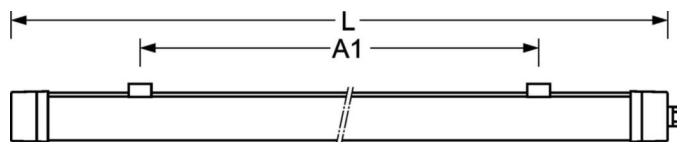

MECHANIEK

Kleur behuizing	wit overeenkomstig RAL 9003
Maten (LxBxH/DxH)	1200mm x 80mm x 73mm
Gewicht (netto)	1.3kg
Kabelinvoer KE	aan voorkant
Montagewijze	Enkele installatie aan het plafond, Plafondgemonteerde kabelgootinstallatie., Individuele pendelmontage, Lichtband-pendelmontage, Wandopbouw, Wand-lichtbandmontage, Bevestigingsrail voor pendulum aan ketting.

DEEP-LINK

<https://www.regiolux.de/nl/article/50212516600>

Referentie	LED 5200lm/865/35W
ηLB	100 %
Φ ↓/↑	87 % / 13 %
UGR dw./l.	25.9 / 23.4

Maten

L	1200 mm	Lengte
B	80 mm	Breedte
H	73 mm	Hoogte
A1	700 mm	Montageafstand bij enkelvoudige montage
A3	575 mm	Montageafstand tussen de lampen in lichtlijnopstelling
A4	900 mm	Montageafstand (breedte)
X	0 mm	Afstand kabelinvoering naar armatuurmidden op de X-as (lengte)
Y	600 mm	Afstand kabelinvoering naar armatuurmidden op de Y-as (dwars)