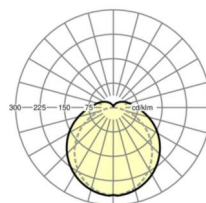

LICHTTECHNIEK

Uitvoering	LED, Kleurweergave/Lichtkleur CRI ≥ 80 / 3000K+6500K
Kleurtolerantie (MacAdam)	3SDCM
Fotobiologische veiligheid (Armatuur)	RG0
Nominale lichtstroom/schakelstappen	5200lm/865/35W, 4900lm/830/35W
LED Levensduur	70000h L80/B10 (Tq 45°C), 85000h L80/B50 (Tq 45°C), 100000h L80/B50 (Tq 25°C)
Lichtopbrengst	141lm/W-149lm/W
UGR dw./l.	25.9 / 23.4 (865LFW)

DEEP-LINK

<https://www.regiolux.de/nl/article/50212516600>

Referentie	LED 5200lm/865/35W
ηLB	100 %
Φ ↓/↑	87 % / 13 %
UGR dw./l.	25.9 / 23.4

Maten

L	1200 mm	Lengte
B	80 mm	Breedte
H	73 mm	Hoogte
A1	700 mm	Montageafstand bij enkelvoudige montage
A3	575 mm	Montageafstand tussen de lampen in lichtlijnopstelling
A4	900 mm	Montageafstand (breedte)
X	0 mm	Afstand kabelinvoering naar armatuurmidden op de X-as (lengte)
Y	600 mm	Afstand kabelinvoering naar armatuurmidden op de Y-as (dwars)