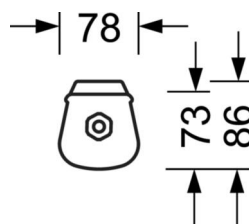

LICHTTECHNIEK

Uitvoering	LED, Kleurweergave/Lichtkleur CRI ≥ 80 / 3000K+6500K
Kleurtolerantie (MacAdam)	3SDCM
Fotobiologische veiligheid (Armatuur)	RG0
Nominale lichtstroom/schakelstappen	5200lm/865/35W, 4900lm/830/35W
LED Levensduur	70000h L80/B10 (Tq 45°C), 85000h L80/B50 (Tq 45°C), 100000h L80/B50 (Tq 25°C)
Lichtopbrengst	141lm/W-149lm/W
UGR dw./l.	25.9 / 23.4 (865LFW)

MECHANIEK

Kleur behuizing	wit overeenkomstig RAL 9003
Maten (LxBxH/DxH)	1200mm x 80mm x 73mm
Gewicht (netto)	1.3kg
Kabelinvoer KE	aan voorkant
Montagewijze	Enkele installatie aan het plafond, Plafondgemonteerde kabelgootinstallatie., Individuele pendelmontage, Lichtband-pendelmontage, Wandopbouw, Wand-lichtbandmontage, Bevestigingsrail voor pendulum aan ketting.

DEEP-LINK

<https://www.regiolux.de/nl/article/50212516600>

Referentie	LED 5200lm/865/35W
ηLB	100 %
Φ ↓/↑	87 % / 13 %
UGR dw./l.	25.9 / 23.4

Maten

L	1200 mm	Lengte
B	80 mm	Breedte
H	73 mm	Hoogte
A1	700 mm	Montageafstand bij enkelvoudige montage
A3	575 mm	Montageafstand tussen de lampen in lichtlijnopstelling
A4	900 mm	Montageafstand (breedte)
X	0 mm	Afstand kabelinvoering naar armatuurmidden op de X-as (lengte)
Y	600 mm	Afstand kabelinvoering naar armatuurmidden op de Y-as (dwars)