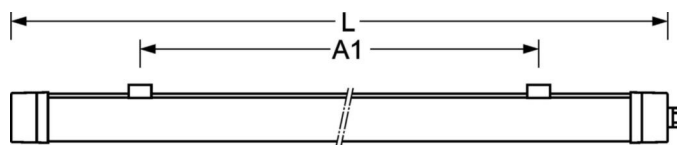

LICHTTECHNIEK

Uitvoering	LED, Kleurweergave/Lichtkleur CRI ≥ 80 / 3000K+6500K
Kleurtolerantie (MacAdam)	3SDCM
Fotobiologische veiligheid (Armatuur)	RG0
Nominale lichtstroom/schakelstappen	2400lm/865/18W, 2100lm/865/16W, 1800lm/865/13W, 1500lm/865/11W, 2300lm/830/18W, 2000lm/830/16W, 1700lm/830/13W, 1400lm/830/11W
LED Levensduur	70000h L80/B10 (Tq 40°C), 85000h L80/B50 (Tq 40°C), 100000h L80/B50 (Tq 25°C)
Lichtopbrengst	126lm/W-133lm/W
UGR dw./l.	26.1 / 23.3 (865LF/18W)

DEEP-LINK

<https://www.regiolux.de/nl/article/50211514100>

Referentie	LED 2400lm/865/18W
ηLB	100 %
Φ ↓/↑	88 % / 12 %
UGR dw./l.	26.1 / 23.3

MECHANIEK

Kleur behuizing	wit overeenkomstig RAL 9003
Maten (LxBxH/DxH)	600mm x 80mm x 73mm
Gewicht (netto)	0.75kg
Kabelinvoer KE	aan voorkant
Montagewijze	Enkele installatie aan het plafond, Plafondgemonteerde kabelgootinstallatie., Individuele pendelmontage, Lichtband-pendelmontage, Wandopbouw, Wand-lichtbandmontage, Bevestigingsrail voor pendulum aan ketting.

Maten

L	600 mm	Lengte
B	80 mm	Breedte
H	73 mm	Hoogte
A1	400 mm	Montageafstand bij enkelvoudige montage
A3	275 mm	Montageafstand tussen de lampen in lichtlijnopstelling
A4	300 mm	Montageafstand (breedte)
X	0 mm	Afstand kabelinvoering naar armatuurmiddelen op de X-as (lengte)
Y	300 mm	Afstand kabelinvoering naar armatuurmiddelen op de Y-as (dwars)