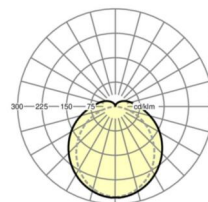

KARAKTERISTIEKEN

Bestelnummer	50211514100
EAN-nummer	4020863495122
CBS-code	94051140
Kenmerken	IP 65, Beschermingsklasse I, F, D, HACCP DIN10500/voedsel/IFS/BRC, Indoor, CE
Schokbestendigheidsgraad IK	IK08 (-20°C bis 40°C)
Omgevingstemperatuur	ta -20°C naar 40°C
Garantieperiode	5 jaren
Overheidssubsidieprogramma's	BEG - federale subsidie voor efficiënte gebouwen (alleen geldig voor Duitsland)

ELEKTROTECHNIEK

Voorschakelapparaat	Elektronische multilumen-driver, 4-stappen (1 stuks)
Bedrading	5x2.5mm², doorvoerbedrading, steekcontact voor 5x1,5mm²
Systeemprestaties	18W-11W
Netspanning	230V/50Hz
Aardlekschakelaar(s) (inschakelstroom)	55 stuks/B10, 88 stuks/B16, 55 stuks/C10, 88 stuks/C16

LICHTTECHNIEK

Uitvoering	LED, Kleurweergave/Lichtkleur CRI ≥ 80 / 3000K+6500K
Kleurtolerantie (MacAdam)	3SDCM
Fotobiologische veiligheid (Armatuur)	RG0
Nominale lichtstroom/schakelstappen	2400lm/865/18W, 2100lm/865/16W, 1800lm/865/13W, 1500lm/865/11W, 2300lm/830/18W, 2000lm/830/16W, 1700lm/830/13W, 1400lm/830/11W
LED Levensduur	70000h L80/B10 (Tq 40°C), 85000h L80/B50 (Tq 40°C), 100000h L80/B50 (Tq 25°C)
Lichtopbrengst	126lm/W-133lm/W
UGR dw./l.	26.1 / 23.3 (865LF/18W)

DEEP-LINK

<https://www.regiolux.de/nl/article/50211514100>