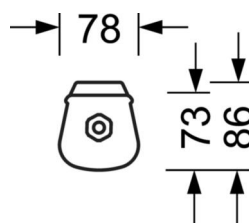

LICHTTECHNIEK

Uitvoering	LED, Kleurweergave/Lichtkleur CRI ≥ 80 / 3000K+6500K
Kleurtolerantie (MacAdam)	3SDCM
Fotobiologische veiligheid (Armatuur)	RG0
Nominale lichtstroom/schakelstappen	2400lm/865/18W, 2100lm/865/16W, 1800lm/865/13W, 1500lm/865/11W, 2300lm/830/18W, 2000lm/830/16W, 1700lm/830/13W, 1400lm/830/11W
LED Levensduur	70000h L80/B10 (Tq 40°C), 85000h L80/B50 (Tq 40°C), 100000h L80/B50 (Tq 25°C)
Lichtopbrengst	126lm/W-133lm/W
UGR dw./l.	26.1 / 23.3 (865LF/18W)

DEEP-LINK

<https://www.regiolux.de/nl/article/50211514100>

Referentie	LED 2400lm/865/18W
ηLB	100 %
Φ ↓/↑	88 % / 12 %
UGR dw./l.	26.1 / 23.3

MECHANIEK

Kleur behuizing	wit overeenkomstig RAL 9003
Maten (LxBxH/DxH)	600mm x 80mm x 73mm
Gewicht (netto)	0.75kg
Kabelinvoer KE	aan voorkant
Montagewijze	Enkele installatie aan het plafond, Plafondgemonteerde kabelgootinstallatie., Individuele pendelmontage, Lichtband-pendelmontage, Wandopbouw, Wand-lichtbandmontage, Bevestigingsrail voor pendulum aan ketting.

Maten

L	600 mm	Lengte
B	80 mm	Breedte
H	73 mm	Hoogte
A1	400 mm	Montageafstand bij enkelvoudige montage
A3	275 mm	Montageafstand tussen de lampen in lichtlijnopstelling
A4	300 mm	Montageafstand (breedte)
X	0 mm	Afstand kabelinvoering naar armatuurmiddelen op de X-as (lengte)
Y	300 mm	Afstand kabelinvoering naar armatuurmiddelen op de Y-as (dwars)