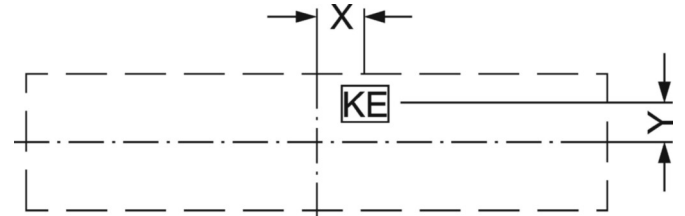

DEEP-LINK

<https://www.regiolux.de/nl/article/56645024110>

Referentie	LED 6000lm 840
η_{LB}	100 %
$\Phi \downarrow/\uparrow$	91 % / 9 %
UGR dw./l.	24.7 / 22.0

Maten

L	1600 mm	Lengte
B	105 mm	Breedte
H	117 mm	Hoogte
A1	1000 mm	Montageafstand bij enkelvoudige montage
A3	605 mm	Montageafstand tussen de lampen in lichtlijnopstelling
X	800 mm	Afstand kabelinvoering naar armatuur midden op de X-as (lengte)
Y	0 mm	Afstand kabelinvoering naar armatuur midden op de Y-as (dwars)