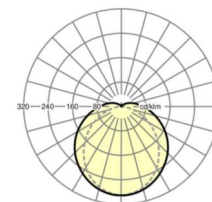

DEEP-LINK

<https://www.regiolux.de/nl/article/56645024110>

Referentie	LED 6000lm 840
η_{LB}	100 %
$\Phi \downarrow/\uparrow$	91 % / 9 %
UGR dw./l.	24.7 / 22.0

Maten

L	1600 mm	Lengte
B	105 mm	Breedte
H	117 mm	Hoogte
A1	1000 mm	Montageafstand bij enkelvoudige montage
A3	605 mm	Montageafstand tussen de lampen in lichtlijnopstelling
X	800 mm	Afstand kabelinvoering naar armatuur midden op de X-as (lengte)
Y	0 mm	Afstand kabelinvoering naar armatuur midden op de Y-as (dwars)