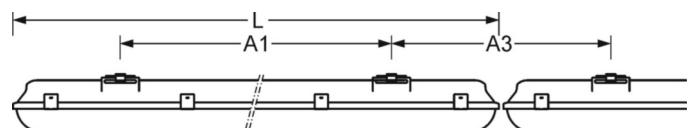

MECHANIEK

Kleur behuizing	lichtgrijs
Maten (LxBxH/DxH)	1600mm x 105mm x 117mm
Gewicht (netto)	2.41kg
Kabelinvoer KE (X/Y)	800mm/0mm
Montagewijze	Enkele installatie aan het plafond, Individuele pendelmontage, Wandopbouw, Bevestigingsrail voor pendulum aan ketting., Montage op montagerail aan plafond

DEEP-LINK

<https://www.regiolux.de/nl/article/56645024110>

Referentie	LED 6000lm 840
η_{LB}	100 %
$\Phi \downarrow/\uparrow$	91 % / 9 %
UGR dw./l.	24.7 / 22.0

Maten

L	1600 mm	Lengte
B	105 mm	Breedte
H	117 mm	Hoogte
A1	1000 mm	Montageafstand bij enkelvoudige montage
A3	605 mm	Montageafstand tussen de lampen in lichtlijnopstelling
X	800 mm	Afstand kabelinvoering naar armatuur midden op de X-as (lengte)
Y	0 mm	Afstand kabelinvoering naar armatuur midden op de Y-as (dwars)