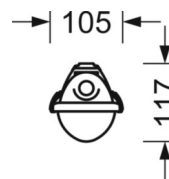

MECHANIEK

Kleur behuizing	lichtgrijs
Maten (LxBxH/DxH)	1600mm x 105mm x 117mm
Gewicht (netto)	2.41kg
Kabelinvoer KE (X/Y)	800mm/0mm
Montagewijze	Enkele installatie aan het plafond, Individuele pendelmontage, Wandopbouw, Bevestigingsrail voor pendulum aan ketting., Montage op montagerail aan plafond

DEEP-LINK

<https://www.regiolux.de/nl/article/56645024110>

Referentie	LED 6000lm 840
η_{LB}	100 %
$\Phi \downarrow/\uparrow$	91 % / 9 %
UGR dw./l.	24.7 / 22.0

Maten

L	1600 mm	Lengte
B	105 mm	Breedte
H	117 mm	Hoogte
A1	1000 mm	Montageafstand bij enkelvoudige montage
A3	605 mm	Montageafstand tussen de lampen in lichtlijnopstelling
X	800 mm	Afstand kabelinvoering naar armatuur midden op de X-as (lengte)
Y	0 mm	Afstand kabelinvoering naar armatuur midden op de Y-as (dwars)