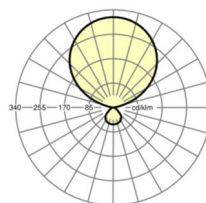

Bestelnummer	43711306575
EAN-nummer	4020863330911
CBS-code	94051190
Kenmerken	IP 20, Beschermingsklasse I, BAP 65° < 3000, F, Indoor, CE
Schokbestendigheidsgraad IK	IK03
Omgevingstemperatuur	ta 25°C
Garantieperiode	5 jaren
Overheidssubsidieprogramma's	BEG - federale subsidie voor efficiënte gebouwen (alleen geldig voor Duitsland)

ELEKTROTECHNIEK

Voorschakelapparaat	Elektronische driver dimbaar via toets (2 stuks)
Systeemprestaties	100W
Netspanning	230V/50Hz
Aardlekschakelaar(s) (inschakelstroom)	12 stuks/B10, 20 stuks/B16, 21 stuks/C10, 34 stuks/C16
Energie-efficiëntieklasse/Lichtbron	B

LICHTTECHNIEK

Uitvoering	LED, Kleurweergave/Lichtkleur CRI ≥ 80 / 4000K
Kleurtolerantie (MacAdam)	3SDCM
Fotobiologische veiligheid (Armatuur)	RG1
Nominale lichtstroom	15816lm
LED Levensduur	50000h L80/B10 (Tq 25°C)
Lichtopbrengst	159lm/W

MECHANIEK

Kleur behuizing	blank geanodiseerd aluminium
Maten (LxBxH/DxH)	680mm x 330mm x 1950mm
Gewicht (netto)	18.42kg
Montagewijze	Staande montage

Maten

L	680 mm	Lengte
B	330 mm	Breedte
H	1950 mm	Hoogte
MH	1950 mm	Standaardmontagehoogte
KL	680 mm	Lengte lichtkop of bedrijfsapparatuurkasten
KB	330 mm	Breedte lichtkop of bedrijfsapparatuurkasten
KH	30 mm	Hoogte lichtkop of bedrijfsapparatuurkasten
FL	490 mm	Lengte lampvoet
FB	380 mm	Breedte lampvoet

DEEP-LINK

<https://www.regiolux.de/nl/article/43711306575>

Referentie	LED 15700lm 840
ηLB	100 %
Φ ↓/↑	14 % / 86 %
BAP	65° < 3000cd/m²