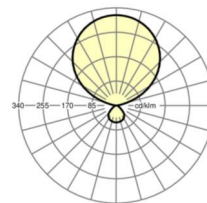

KARAKTERISTIEKEN

Bestelnummer	43711304175
EAN-nummer	4020863330799
CBS-code	94051190
Kenmerken	IP 20, Beschermingsklasse I, BAP 65° < 3000, F, Indoor, CE
Schokbestendigheidsgraad IK	IK03
Omgevingstemperatuur	ta 25°C
Garantieperiode	5 jaren
Overheidssubsidieprogramma's	BEG - federale subsidie voor efficiënte gebouwen (alleen geldig voor Duitsland)

ELEKTROTECHNIEK

Voorschakelapparaat	Elektronische driver (2 stuks)
Systeemprestaties	100W
Netspanning	230V/50Hz
Aardlekschakelaar(s) (inschakelstroom)	12 stuks/B10, 19 stuks/B16, 20 stuks/C10, 32 stuks/C16
Energie-efficiëntieklasse/Lichtbron	B

LICHTTECHNIEK

Uitvoering	LED, Kleurweergave/Lichtkleur CRI ≥ 80 / 4000K
Kleurtolerantie (MacAdam)	3SDCM
Fotobiologische veiligheid (Armatuur)	RG1
Nominale lichtstroom	15816lm
LED Levensduur	50000h L80/B10 (Tq 25°C)
Lichtopbrengst	159lm/W

MECHANIEK

Kleur behuizing	blank geanodiseerd aluminium
Maten (LxBxH/DxH)	680mm x 330mm x 1950mm
Gewicht (netto)	18.42kg
Montagewijze	Staande montage

Maten

L	680 mm	Lengte
B	330 mm	Breedte
H	1950 mm	Hoogte
MH	1950 mm	Standaardmontagehoogte
KL	680 mm	Lengte lichtkop of bedrijfsapparatuurkasten
KB	330 mm	Breedte lichtkop of bedrijfsapparatuurkasten
KH	30 mm	Hoogte lichtkop of bedrijfsapparatuurkasten
FL	490 mm	Lengte lampvoet
FB	380 mm	Breedte lampvoet

DEEP-LINK

<https://www.regiolux.de/nl/article/43711304175>

Referentie
ηLB
Φ ↓/↑
BAP

LED 15700lm 840
100 %
14 % / 86 %
65° < 3000cd/m²