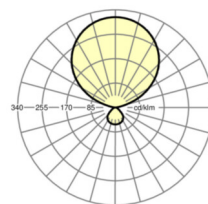

LICHTTECHNIEK

Uitvoering	LED, Kleurweergave/Lichtkleur CRI ≥ 80 / 4000K
Kleurtolerantie (MacAdam)	3SDCM
Fotobiologische veiligheid (Armatuur)	RG1
Nominale lichtstroom	15816lm
LED Levensduur	50000h L80/B10 (Tq 25°C)
Lichtopbrengst	159lm/W

Referentie	LED 15700lm 840
ηLB	100 %
Φ ↓/↑	14 % / 86 %
BAP	65° < 3000cd/m²

Maten

L	680 mm	Lengte
B	330 mm	Breedte
H	1950 mm	Hoogte
MH	1950 mm	Standaardmontagehoogte
KL	680 mm	Lengte lichtkop of bedrijfsapparatuurkasten
KB	330 mm	Breedte lichtkop of bedrijfsapparatuurkasten
KH	30 mm	Hoogte lichtkop of bedrijfsapparatuurkasten
FL	490 mm	Lengte lampvoet
FB	380 mm	Breedte lampvoet