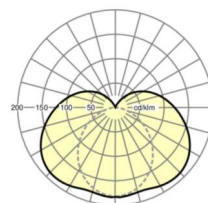

ELEKTROTECHNIEK

Voorschakelapparaat	Elektronische driver (1 stuks)
Systeemprestaties	8W
Netspanning	230V/50Hz
Aardlekschakelaar(s) (inschakelstroom)	45 stuks/B10, 73 stuks/B16, 71 stuks/C10, 113 stuks/C16
Energie-efficiëntieklasse/Lichtbron	C

LICHTTECHNIEK

Uitvoering	LED, Kleurweergave/Lichtkleur CRI ≥ 80 / 4000K
Kleurtolerantie (MacAdam)	3SDCM
Fotobiologische veiligheid (Armatuur)	RG0
Nominale lichtstroom	1145lm
LED Levensduur	50000h L80/B10 (Tq 35°C/zie montagehandleiding)
Lichtopbrengst	137lm/W

MECHANIEK

Kleur behuizing	verkeerswit RAL 9016
Maten (LxBxH/DxH)	600mm x 81mm x 91mm
Gewicht (netto)	1.4kg
Kabelinvoer KE (X/Y)	215mm/0mm
Montagewijze	Enkele installatie aan het plafond, Meubelaanbouw, Wandopbouw

Maten

L	600 mm	Lengte
B	81 mm	Breedte
H	91 mm	Hoogte
A1	450 mm	Montageafstand bij enkelvoudige montage
X	215 mm	Afstand kabelinvoering naar armatuurmiddelen op de X-as (lengte)
Y	0 mm	Afstand kabelinvoering naar armatuurmiddelen op de Y-as (dwars)

DEEP-LINK

<https://www.regiolux.de/nl/article/16320644120>

Referentie	LED 1100lm 840
ηLB	100 %
Φ ↓/↑	79 % / 21 %
BAP	65° < 3000cd/m²