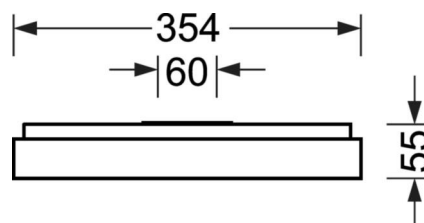

LICHTTECHNIEK

Uitvoering	LED, Kleurweergave/Lichtkleur CRI ≥ 80 / 3000K
Kleurtolerantie (MacAdam)	3SDCM
Fotobiologische veiligheid (Armatuur)	RGO
Nominale lichtstroom/schakelstappen (EDM)	2400lm/20W, 2100lm/17W, 1800lm/14W, 1400lm/11W
LED Levensduur	100000h L80/B10 (Tq 25°C), 50000h L90/B50 (Tq 25°C)
Lichtopbrengst	128lm/W-122lm/W
UGR dw./l.	18.2 / 18.4 (20W)

MECHANIEK

Kleur behuizing	verkeerswit RAL 9016
Maten (LxBxH/DxH)	648mm x 354mm x 55mm
Gewicht (netto)	3.6kg
Kabelinvoer KE (X/Y)	0mm/0mm
Montagewijze	Wandopbouw, Enkele installatie aan het plafond

DEEP-LINK<https://www.regiolux.de/nl/article/65756014170>

Referentie	LED 2400lm/20W 830
η_{LB}	100 %
$\Phi_{\downarrow/\uparrow}$	100 % / 0 %
UGR dw./l.	18.2 / 18.4
BAP	$65^\circ < 3000 \text{ cd/m}^2$

Maten

L	648 mm	Lengte
B	354 mm	Breedte
H	55 mm	Hoogte
A1	550 mm	Montageafstand bij enkelvoudige montage
A4	60 mm	Montageafstand (breedte)
X	0 mm	Afstand kabelinvoering naar armatuurmiddelen op de X-as (lengte)
Y	0 mm	Afstand kabelinvoering naar armatuurmiddelen op de Y-as (dwars)
