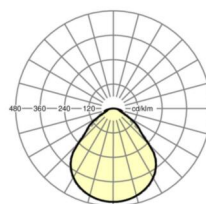

Referentie	LED 2400lm/20W 830
η_{LB}	100 %
$\Phi_{\downarrow/\uparrow}$	100 % / 0 %
UGR dw./l.	18.2 / 18.4
BAP	$65^\circ < 3000 \text{ cd/m}^2$

Maten

L	648 mm	Lengte
B	354 mm	Breedte
H	55 mm	Hoogte
A1	550 mm	Montageafstand bij enkelvoudige montage
A4	60 mm	Montageafstand (breedte)
X	0 mm	Afstand kabelinvoering naar armatuurmiddelen op de X-as (lengte)
Y	0 mm	Afstand kabelinvoering naar armatuurmiddelen op de Y-as (dwars)
