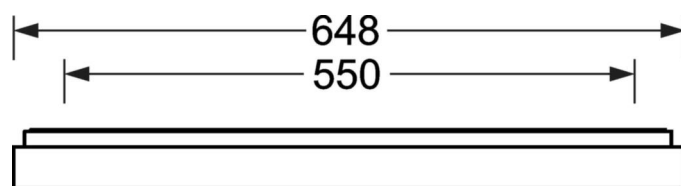

Wand- en plafondlamp - Diffusor micro-prismatisch - direct stralend

Plaatstalen behuizing met gepoedercoate rechthoekige dwarsdoorsnede, geïntegreerde wandmontageplaat voor eenvoudige en snelle montage; Kleur behuizing verkeerswit RAL 9016; Microprismatische lens in "multilayer"-techniek, Lichtverdeling direct stralend middels Diffusor micro-prismatisch van PMMA, Enkelvoudig micro-rooster zwart, homogeen indirect licht met opalen lens van PMMA. Geschikt voor werkplekken met beeldschermen, $65^\circ < 3000 \text{ cd/m}^2$ rondom afgeschermd volgens huidige norm DIN-EN 12464-1, UGR (4h/8h) 18.4. Montagevriendelijk aansluiten, direct aan de bovenkant van de armatuur met een klemmenafdekkap; de ETM-niveaus kunnen probleemloos worden ingesteld vanaf de bovenkant van de armatuur. Elektrische aansluiting via 5-polige aansluitklem met steekcontact.

LICHTTECHNIEK

Uitvoering	LED, Kleurweergave/Lichtkleur CRI ≥ 80 / 3000K
Kleurtolerantie (MacAdam)	3SDCM
Fotobiologische veiligheid (Armatuur)	RGO
Nominale lichtstroom/schakelstappen (EDM)	2400lm/20W, 2100lm/17W, 1800lm/14W, 1400lm/11W
LED Levensduur	100000h L80/B10 (Tq 25°C), 50000h L90/B50 (Tq 25°C)
Lichtopbrengst	128lm/W-122lm/W
UGR dw./l.	18.2 / 18.4 (20W)

MECHANIEK

Kleur behuizing	verkeerswit RAL 9016
Maten (LxBxH/DxH)	648mm x 354mm x 55mm
Gewicht (netto)	3.6kg
Kabelinvoer KE (X/Y)	0mm/0mm
Montagewijze	Wandopbouw, Enkele installatie aan het plafond

DEEP-LINK<https://www.regiolux.de/nl/article/65756014170>

Referentie	LED 2400lm/20W 830
η_{LB}	100 %
$\Phi_{\downarrow/\uparrow}$	100 % / 0 %
UGR dw./l.	18.2 / 18.4
BAP	$65^\circ < 3000 \text{ cd/m}^2$

Maten

L	648 mm	Lengte
B	354 mm	Breedte
H	55 mm	Hoogte
A1	550 mm	Montageafstand bij enkelvoudige montage
A4	60 mm	Montageafstand (breedte)
X	0 mm	Afstand kabelinvoering naar armatuurmiddelen op de X-as (lengte)
Y	0 mm	Afstand kabelinvoering naar armatuurmiddelen op de Y-as (dwars)
