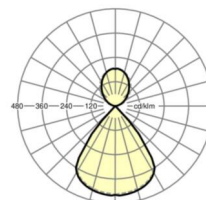

KARAKTERISTIEKEN

Bestelnummer	60642044170
EAN-nummer	4020863419982
CBS-code	94051190
Kenmerken	IP 20, Beschermingsklasse I, BAP 65°<100, F, Indoor, CE
Schokbestendigheidsgraad IK	IK02
Omgevingstemperatuur	ta 25°C
Garantieperiode	5 jaren
Overheidssubsidieprogramma's	BEG - federale subsidie voor efficiënte gebouwen (alleen geldig voor Duitsland)

ELEKTROTECHNIEK

Voorschakelapparaat	Elektronische driver (1 stuks)
Systeemprestaties	23W
Netspanning	230V/50Hz
Aardlekschakelaar(s) (inschakelstroom)	14 stuks/B10, 23 stuks/B16, 23 stuks/C10, 38 stuks/C16
Energie-efficiëntieklasse/Lichtbron	B

LICHTTECHNIEK

Uitvoering	LED, Kleurweergave/Lichtkleur CRI ≥ 80 / 4000K
Kleurtolerantie (MacAdam)	3SDCM
Fotobiologische veiligheid (Armatuur)	RG1
Nominale lichtstroom	3512lm
LED Levensduur	50000h L80/B10 (Tq 25°C)
Lichtopbrengst	150lm/W

MECHANIEK

Kleur behuizing	verkeerswit RAL 9016
Maten (LxBxH/DxH)	1131mm x 76mm x 69mm
Gewicht (netto)	3kg
Kabelinvoer KE (X/Y)	0mm/0mm
Montagewijze	Wandopbouw

Maten

L	1131 mm	Lengte
B	76 mm	Breedte
H	69 mm	Hoogte
A1	1000 mm	Montageafstand bij enkelvoudige montage
X	0 mm	Afstand kabelinvoering naar armatuurmidden op de X-as (lengte)
Y	0 mm	Afstand kabelinvoering naar armatuurmidden op de Y-as (dwars)

DEEP-LINK

<https://www.regiolux.de/nl/article/60642044170>

Referentie	LED 3500lm 840
ηLB	100 %
Φ ↓/↑	59 % / 41 %