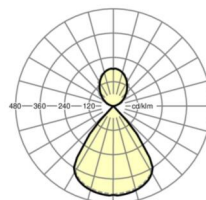

KARAKTERISTIEKEN

Bestelnummer	60642044175
EAN-nummer	4020863419999
CBS-code	94051190
Kenmerken	IP 20, Beschermingsklasse I, BAP 65°<100, F, Indoor, CE
Schokbestendigheidsgraad IK	IK02
Omgevingstemperatuur	ta 25°C
Garantieperiode	5 jaren
Overheidssubsidieprogramma's	BEG - federale subsidie voor efficiënte gebouwen (alleen geldig voor Duitsland)

ELEKTROTECHNIEK

Voorschakelapparaat	Elektronische driver (1 stuks)
Systeemprestaties	23W
Netspanning	230V/50Hz
Aardlekschakelaar(s) (inschakelstroom)	14 stuks/B10, 23 stuks/B16, 23 stuks/C10, 38 stuks/C16
Energie-efficiëntieklasse/Lichtbron	B

LICHTTECHNIEK

Uitvoering	LED, Kleurweergave/Lichtkleur CRI ≥ 80 / 4000K
Kleurtolerantie (MacAdam)	3SDCM
Fotobiologische veiligheid (Armatuur)	RG1
Nominale lichtstroom	3512lm
LED Levensduur	50000h L80/B10 (Tq 25°C)
Lichtopbrengst	150lm/W

MECHANIEK

Kleur behuizing	zilvergrijs/wit aluminium RAL 9006/
Maten (LxBxH/DxH)	1131mm x 76mm x 69mm
Gewicht (netto)	3kg
Kabelinvoer KE (X/Y)	0mm/0mm
Montagewijze	Wandopbouw

Maten

L	1131 mm	Lengte
B	76 mm	Breedte
H	69 mm	Hoogte
A1	1000 mm	Montageafstand bij enkelvoudige montage
X	0 mm	Afstand kabelinvoering naar armatuurmiddelen op de X-as (lengte)
Y	0 mm	Afstand kabelinvoering naar armatuurmiddelen op de Y-as (dwars)

DEEP-LINK

<https://www.regiolux.de/nl/article/60642044175>

Referentie	LED 3500lm 840
ηLB	100 %
Φ ↓/↑	59 % / 41 %