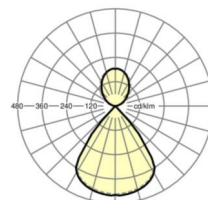

KARAKTERISTIEKEN

Bestelnummer	60642046670
EAN-nummer	4020863420001
CBS-code	94051190
Kenmerken	IP 20, Beschermingsklasse I, BAP 65°<100, F, Indoor, CE
Schokbestendigheidsgraad IK	IK02
Omgevingstemperatuur	ta 25°C
Bijzondere eigenschappen	Ready for IoT
Garantieperiode	5 jaren
Overheidssubsidieprogramma's	BEG - federale subsidie voor efficiënte gebouwen (alleen geldig voor Duitsland)

ELEKTROTECHNIEK

Voorschakelapparaat	Elektronische driver DALI2 (1 stuks)
Systeemprestaties	23W
Netspanning	230V/50Hz
Aardlekschakelaar(s) (inschakelstroom)	18 stuks/B10, 28 stuks/B16, 30 stuks/C10, 46 stuks/C16
Energie-efficiëntieklasse/Lichtbron	B

LICHTTECHNIEK

Uitvoering	LED, Kleurweergave/Lichtkleur CRI ≥ 80 / 4000K
Kleurtolerantie (MacAdam)	3SDCM
Fotobiologische veiligheid (Armatuur)	RG1
Nominale lichtstroom	3512lm
LED Levensduur	50000h L80/B10 (Tq 25°C)
Lichtopbrengst	150lm/W

MECHANIEK

Kleur behuizing	verkeerswit RAL 9016
Maten (LxBxH/DxH)	1131mm x 76mm x 69mm
Gewicht (netto)	3kg
Kabelinvoer KE (X/Y)	0mm/0mm
Montagewijze	Wandopbouw

Maten

L	1131 mm	Lengte
B	76 mm	Breedte
H	69 mm	Hoogte
A1	1000 mm	Montageafstand bij enkelvoudige montage
X	0 mm	Afstand kabelinvoering naar armatuurmidden op de X-as (lengte)
Y	0 mm	Afstand kabelinvoering naar armatuurmidden op de Y-as (dwars)

DEEP-LINK

<https://www.regiolux.de/nl/article/60642046670>

Referentie	LED 3500lm 840
ηLB	100 %
Φ ↓↑	59 % / 41 %