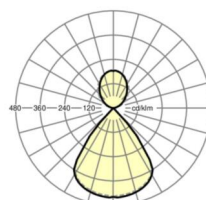

KARAKTERISTIEKEN

Bestelnummer	60642046675
EAN-nummer	4020863420018
CBS-code	94051190
Kenmerken	IP 20, Beschermingsklasse I, BAP 65°<100, F, Indoor, CE
Schokbestendigheidsgraad IK	IK02
Omgevingstemperatuur	ta 25°C
Bijzondere eigenschappen	Ready for IoT
Garantieperiode	5 jaren
Overheidssubsidieprogramma's	BEG - federale subsidie voor efficiënte gebouwen (alleen geldig voor Duitsland)

ELEKTROTECHNIEK

Voorschakelapparaat	Elektronische driver DALI2 (1 stuks)
Systeemprestaties	23W
Netspanning	230V/50Hz
Aardlekschakelaar(s) (inschakelstroom)	18 stuks/B10, 28 stuks/B16, 30 stuks/C10, 46 stuks/C16
Energie-efficiëntieklasse/Lichtbron	B

LICHTTECHNIEK

Uitvoering	LED, Kleurweergave/Lichtkleur CRI ≥ 80 / 4000K
Kleurtolerantie (MacAdam)	3SDCM
Fotobiologische veiligheid (Armatuur)	RG1
Nominale lichtstroom	3512lm
LED Levensduur	50000h L80/B10 (Tq 25°C)
Lichtopbrengst	150lm/W

MECHANIEK

Kleur behuizing	zilvergrijs/wit aluminium RAL 9006/
Maten (LxBxH/DxH)	1131mm x 76mm x 69mm
Gewicht (netto)	3kg
Kabelinvoer KE (X/Y)	0mm/0mm
Montagewijze	Wandopbouw

Maten

L	1131 mm	Lengte
B	76 mm	Breedte
H	69 mm	Hoogte
A1	1000 mm	Montageafstand bij enkelvoudige montage
X	0 mm	Afstand kabelinvoering naar armatuurmiddelen op de X-as (lengte)
Y	0 mm	Afstand kabelinvoering naar armatuurmiddelen op de Y-as (dwars)

DEEP-LINK

<https://www.regiolux.de/nl/article/60642046675>

Referentie	LED 3500lm 840
ηLB	100 %
Φ ↓↑	59 % / 41 %