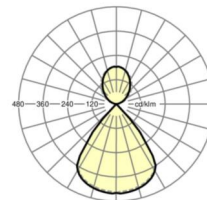

KARAKTERISTIEKEN

Bestelnummer	60642034170
EAN-nummer	4020863419944
CBS-code	94051190
Kenmerken	IP 20, Beschermingsklasse I, BAP 65°<100, F, Indoor, CE
Schokbestendigheidsgraad IK	IK02
Omgevingstemperatuur	ta 25°C
Garantieperiode	5 jaren
Overheidssubsidieprogramma's	BEG - federale subsidie voor efficiënte gebouwen (alleen geldig voor Duitsland)

ELEKTROTECHNIEK

Voorschakelapparaat	Elektronische driver (1 stuks)
Systeemprestaties	23W
Netspanning	230V/50Hz
Aardlekschakelaar(s) (inschakelstroom)	14 stuks/B10, 23 stuks/B16, 23 stuks/C10, 38 stuks/C16
Energie-efficiëntieklasse/Lichtbron	C

LICHTTECHNIEK

Uitvoering	LED, Kleurweergave/Lichtkleur CRI ≥ 80 / 3000K
Kleurtolerantie (MacAdam)	3SDCM
Fotobiologische veiligheid (Armatuur)	RG1
Nominale lichtstroom	3336lm
LED Levensduur	50000h L80/B10 (Tq 25°C)
Lichtopbrengst	143lm/W

MECHANIEK

Kleur behuizing	verkeerswit RAL 9016
Maten (LxBxH/DxH)	1131mm x 76mm x 69mm
Gewicht (netto)	3kg
Kabelinvoer KE (X/Y)	0mm/0mm
Montagewijze	Wandopbouw

Maten

L	1131 mm	Lengte
B	76 mm	Breedte
H	69 mm	Hoogte
A1	1000 mm	Montageafstand bij enkelvoudige montage
X	0 mm	Afstand kabelinvoering naar armatuurmidden op de X-as (lengte)
Y	0 mm	Afstand kabelinvoering naar armatuurmidden op de Y-as (dwars)

DEEP-LINK

<https://www.regiolux.de/nl/article/60642034170>

Referentie
ηLB
Φ ↓↑

LED 3300lm 830
100 %
59 % / 41 %