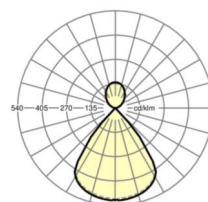

KARAKTERISTIEKEN

Bestelnummer	60641044175
EAN-nummer	4020863419937
CBS-code	94051190
Kenmerken	IP 20, Beschermingsklasse I, BAP 65°<100, F, Indoor, CE
Schokbestendigheidsgraad IK	IK02
Omgevingstemperatuur	ta 25°C
Garantieperiode	5 jaren
Overheidssubsidieprogramma's	BEG - federale subsidie voor efficiënte gebouwen (alleen geldig voor Duitsland)

ELEKTROTECHNIEK

Voorschakelapparaat	Elektronische driver (1 stuks)
Systeemprestaties	15W
Netspanning	230V/50Hz
Aardlekschakelaar(s) (inschakelstroom)	55 stuks/B10, 90 stuks/B16, 65 stuks/C10, 100 stuks/C16
Energie-efficiëntieklasse/Lichtbron	B

LICHTTECHNIEK

Uitvoering	LED, Kleurweergave/Lichtkleur CRI ≥ 80 / 4000K
Kleurtolerantie (MacAdam)	3SDCM
Fotobiologische veiligheid (Armatuur)	RG1
Nominale lichtstroom	2145lm
LED Levensduur	50000h L80/B10 (Tq 25°C)
Lichtopbrengst	141lm/W

MECHANIEK

Kleur behuizing	zilvergrijs/wit aluminium RAL 9006/
Maten (LxBxH/DxH)	571mm x 76mm x 69mm
Gewicht (netto)	1.8kg
Kabelinvoer KE (X/Y)	90mm/0mm
Montagewijze	Wandopbouw

Maten

L	571 mm	Lengte
B	76 mm	Breedte
H	69 mm	Hoogte
A1	430 mm	Montageafstand bij enkelvoudige montage
X	90 mm	Afstand kabelinvoering naar armatuurmidden op de X-as (lengte)
Y	0 mm	Afstand kabelinvoering naar armatuurmidden op de Y-as (dwars)

DEEP-LINK

<https://www.regiolux.de/nl/article/60641044175>

Referentie	LED 2100lm 840
ηLB	100 %
Φ ↓/↑	68 % / 32 %