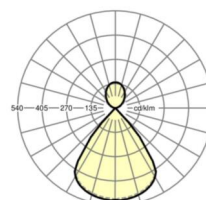

KARAKTERISTIEKEN

Bestelnummer	60641046670
EAN-nummer	4020863393756
CBS-code	94051190
Kenmerken	IP 20, Beschermingsklasse I, BAP 65°<100, F, Indoor, CE
Schokbestendigheidsgraad IK	IK02
Omgevingstemperatuur	ta 25°C
Bijzondere eigenschappen	Ready for IoT
Garantieperiode	5 jaren
Overheidssubsidieprogramma's	BEG - federale subsidie voor efficiënte gebouwen (alleen geldig voor Duitsland)

ELEKTROTECHNIEK

Voorschakelapparaat	Elektronische driver DALI2 (1 stuks)
Systeemprestaties	15W
Netspanning	230V/50Hz
Aardlekschakelaar(s) (inschakelstroom)	18 stuks/B10, 28 stuks/B16, 30 stuks/C10, 46 stuks/C16
Energie-efficiëntieklasse/Lichtbron	B

LICHTTECHNIEK

Uitvoering	LED, Kleurweergave/Lichtkleur CRI ≥ 80 / 4000K
Kleurtolerantie (MacAdam)	3SDCM
Fotobiologische veiligheid (Armatuur)	RG1
Nominale lichtstroom	2145lm
LED Levensduur	50000h L80/B10 (Tq 25°C)
Lichtopbrengst	141lm/W

MECHANIEK

Kleur behuizing	verkeerswit RAL 9016
Maten (LxBxH/DxH)	571mm x 76mm x 69mm
Gewicht (netto)	1.8kg
Kabelinvoer KE (X/Y)	90mm/0mm
Montagewijze	Wandopbouw

Maten

L	571 mm	Lengte
B	76 mm	Breedte
H	69 mm	Hoogte
A1	430 mm	Montageafstand bij enkelvoudige montage
X	90 mm	Afstand kabelinvoering naar armatuurmiddelen op de X-as (lengte)
Y	0 mm	Afstand kabelinvoering naar armatuurmiddelen op de Y-as (dwars)

DEEP-LINK

<https://www.regiolux.de/nl/article/60641046670>

Referentie	LED 2100lm 840
ηLB	100 %
Φ ↓/↑	68 % / 32 %