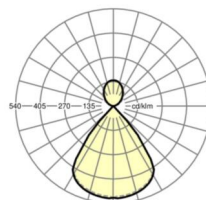

KARAKTERISTIEKEN

Bestelnummer	60641046675
EAN-nummer	4020863393879
CBS-code	94051190
Kenmerken	IP 20, Beschermingsklasse I, BAP 65°<100, F, Indoor, CE
Schokbestendigheidsgraad IK	IK02
Omgevingstemperatuur	ta 25°C
Bijzondere eigenschappen	Ready for IoT
Garantieperiode	5 jaren
Overheidssubsidieprogramma's	BEG - federale subsidie voor efficiënte gebouwen (alleen geldig voor Duitsland)

ELEKTROTECHNIEK

Voorschakelapparaat	Elektronische driver DALI2 (1 stuks)
Systeemprestaties	15W
Netspanning	230V/50Hz
Aardlekschakelaar(s) (inschakelstroom)	18 stuks/B10, 28 stuks/B16, 30 stuks/C10, 46 stuks/C16
Energie-efficiëntieklasse/Lichtbron	B

LICHTTECHNIEK

Uitvoering	LED, Kleurweergave/Lichtkleur CRI ≥ 80 / 4000K
Kleurtolerantie (MacAdam)	3SDCM
Fotobiologische veiligheid (Armatuur)	RG1
Nominale lichtstroom	2145lm
LED Levensduur	50000h L80/B10 (Tq 25°C)
Lichtopbrengst	141lm/W

MECHANIEK

Kleur behuizing	zilvergrijs/wit aluminium RAL 9006/
Maten (LxBxH/DxH)	571mm x 76mm x 69mm
Gewicht (netto)	1.8kg
Kabelinvoer KE (X/Y)	90mm/0mm
Montagewijze	Wandopbouw

Maten

L	571 mm	Lengte
B	76 mm	Breedte
H	69 mm	Hoogte
A1	430 mm	Montageafstand bij enkelvoudige montage
X	90 mm	Afstand kabelinvoering naar armatuurmiddelen op de X-as (lengte)
Y	0 mm	Afstand kabelinvoering naar armatuurmiddelen op de Y-as (dwars)

DEEP-LINK

<https://www.regiolux.de/nl/article/60641046675>

Referentie	LED 2100lm 840
ηLB	100 %
Φ ↓↑	68 % / 32 %