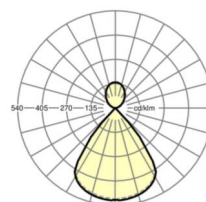

KARAKTERISTIEKEN

Bestelnummer	60641034175
EAN-nummer	4020863419890
CBS-code	94051190
Kenmerken	IP 20, Beschermingsklasse I, BAP 65°<100, F, Indoor, CE
Schokbestendigheidsgraad IK	IK02
Omgevingstemperatuur	ta 25°C
Garantieperiode	5 jaren
Overheidssubsidieprogramma's	BEG - federale subsidie voor efficiënte gebouwen (alleen geldig voor Duitsland)

ELEKTROTECHNIEK

Voorschakelapparaat	Elektronische driver (1 stuks)
Systeemprestaties	15W
Netspanning	230V/50Hz
Aardlekschakelaar(s) (inschakelstroom)	55 stuks/B10, 90 stuks/B16, 65 stuks/C10, 100 stuks/C16
Energie-efficiëntieklasse/Lichtbron	C

LICHTTECHNIEK

Uitvoering	LED, Kleurweergave/Lichtkleur CRI ≥ 80 / 3000K
Kleurtolerantie (MacAdam)	3SDCM
Fotobiologische veiligheid (Armatuur)	RG1
Nominale lichtstroom	2047lm
LED Levensduur	50000h L80/B10 (Tq 25°C)
Lichtopbrengst	134lm/W

MECHANIEK

Kleur behuizing	zilvergrijs/wit aluminium RAL 9006/
Maten (LxBxH/DxH)	571mm x 76mm x 69mm
Gewicht (netto)	1.8kg
Kabelinvoer KE (X/Y)	90mm/0mm
Montagewijze	Wandopbouw

Maten

L	571 mm	Lengte
B	76 mm	Breedte
H	69 mm	Hoogte
A1	430 mm	Montageafstand bij enkelvoudige montage
X	90 mm	Afstand kabelinvoering naar armatuur midden op de X-as (lengte)
Y	0 mm	Afstand kabelinvoering naar armatuur midden op de Y-as (dwars)

DEEP-LINK

<https://www.regiolux.de/nl/article/60641034175>

Referentie	LED 2000lm 830
ηLB	100 %
Φ ↓/↑	68 % / 32 %