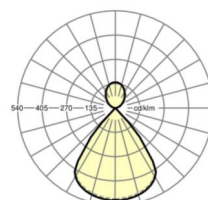

KARAKTERISTIEKEN

Bestelnummer	60641036670
EAN-nummer	4020863419906
CBS-code	94051190
Kenmerken	IP 20, Beschermingsklasse I, BAP 65°<100, F, Indoor, CE
Schokbestendigheidsgraad IK	IK02
Omgevingstemperatuur	ta 25°C
Bijzondere eigenschappen	Ready for IoT
Garantieperiode	5 jaren
Overheidssubsidieprogramma's	BEG - federale subsidie voor efficiënte gebouwen (alleen geldig voor Duitsland)

ELEKTROTECHNIEK

Voorschakelapparaat	Elektronische driver DALI2 (1 stuks)
Systeemprestaties	15W
Netspanning	230V/50Hz
Aardlekschakelaar(s) (inschakelstroom)	18 stuks/B10, 28 stuks/B16, 30 stuks/C10, 46 stuks/C16
Energie-efficiëntieklasse/Lichtbron	C

LICHTTECHNIEK

Uitvoering	LED, Kleurweergave/Lichtkleur CRI ≥ 80 / 3000K
Kleurtolerantie (MacAdam)	3SDCM
Fotobiologische veiligheid (Armatuur)	RG1
Nominale lichtstroom	2047lm
LED Levensduur	50000h L80/B10 (Tq 25°C)
Lichtopbrengst	134lm/W

MECHANIEK

Kleur behuizing	verkeerswit RAL 9016
Maten (LxBxH/DxH)	571mm x 76mm x 69mm
Gewicht (netto)	1.8kg
Kabelinvoer KE (X/Y)	90mm/0mm
Montagewijze	Wandopbouw

Maten

L	571 mm	Lengte
B	76 mm	Breedte
H	69 mm	Hoogte
A1	430 mm	Montageafstand bij enkelvoudige montage
X	90 mm	Afstand kabelinvoering naar armatuurmidden op de X-as (lengte)
Y	0 mm	Afstand kabelinvoering naar armatuurmidden op de Y-as (dwars)

DEEP-LINK

<https://www.regiolux.de/nl/article/60641036670>

Referentie
ηLB
Φ ↓↑

LED 2000lm 830
100 %
68 % / 32 %