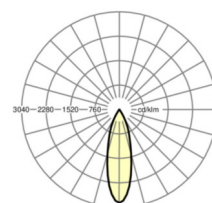

KARAKTERISTIEKEN

Bestelnummer	37591024135
EAN-nummer	4020863348183
CBS-code	94051190
Kenmerken	IP 20, Beschermingsklasse I, F, Indoor, CE
Schokbestendigheidsgraad IK	IK02
Omgevingstemperatuur	ta 25°C
Garantieperiode	5 jaren

ELEKTROTECHNIEK

Voorschakelapparaat	Elektronische driver (1 stuks)
Systeemprestaties	22W
Netspanning	230V/50Hz
Aardlekschakelaar(s) (inschakelstroom)	21 stuks/B10, 34 stuks/B16, 35 stuks/C10, 57 stuks/C16
Energie-efficiëntieklasse/Lichtbron	E

LICHTTECHNIEK

Uitvoering	LED, Kleurweergave/Lichtkleur CRI ≥ 90 / 4000K
Kleurtolerantie (MacAdam)	3SDCM
Fotobiologische veiligheid (Armatuur)	RG1
Nominale lichtstroom	2112lm
LED Levensduur	50000h L80/B50 (Tq 25°C)
Lichtopbrengst	97lm/W
Flikkervrij	nein
Stralingshoek	36°
UGR dw./l.	18.0 / 18.0

MECHANIEK

Kleur behuizing	zilvergrijs/wit aluminium RAL 9006/
Maten (LxBxH/DxH)	75mm x 201mm x 182mm
Gewicht (netto)	0.88kg
Zwenk- en draibereik (x/y/z)	+ 90° / 0° / 350°
Montagewijze	Stroomrailmontage, Structuur hanglamp, Lichtstructuur aan het plafond

Maten

L	75 mm	Lengte
B	201 mm	Breedte
H	182 mm	Hoogte
KL	150 mm	Lengte lichtkop of bedrijfsapparatuurkasten
KB	51 mm	Breedte lichtkop of bedrijfsapparatuurkasten
KH	38 mm	Hoogte lichtkop of bedrijfsapparatuurkasten

DEEP-LINK

<https://www.regiolux.de/nl/article/37591024135>

Referentie	LED 2100lm 940
η_{LB}	100 %
$\Phi_{\downarrow/\uparrow}$	100 % / 0 %
UGR dw./l.	18.0 / 18.0