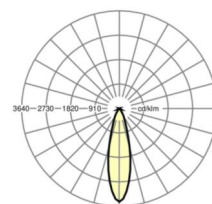

KARAKTERISTIEKEN

Bestelnummer	37512064130
EAN-nummer	4020863348091
CBS-code	94051190
Kenmerken	IP 20, Beschermingsklasse I, F, Indoor, CE
Schokbestendigheidsgraad IK	IK02
Omgevingstemperatuur	ta 25°C
Garantieperiode	5 jaren

ELEKTROTECHNIEK

Vorschakelapparaat	Elektronische driver (1 stuks)
Systeemprestaties	36W
Netspanning	230V/50Hz
Aardlekschakelaar(s) (inschakelstroom)	11 stuks/B10, 19 stuks/B16, 19 stuks/C10, 31 stuks/C16
Energie-efficiëntieklasse/Lichtbron	E

LICHTTECHNIEK

Uitvoering	LED, Kleurweergave/Lichtkleur CRI ≥ 90 / 6300K
Kleurtolerantie (MacAdam)	3SDCM
Fotobiologische veiligheid (Armatuur)	RG1
Nominale lichtstroom	3792lm
LED Levensduur	50000h L80/B50 (Tq 25°C)
Lichtopbrengst	106lm/W
Flikkervrij	<5% @ 100Hz
Stralingshoek	30°
UGR dw./l.	17.6 / 17.6 (30° reflector)

MECHANIEK

Kleur behuizing	verkeerswit RAL 9016
Maten (LxBxH/DxH)	110mm x 180mm x 254mm
Gewicht (netto)	1.2kg
Zwenk- en draaibereik (x/y/z)	+ 90° / 0° / 350°
Montagewijze	Stroomrailmontage, Structuur hanglamp, Lichtstructuur aan het plafond

Maten

L	110 mm	Lengte
B	180 mm	Breedte
H	254 mm	Hoogte
KL	133 mm	Lengte lichtkop of bedrijfsapparatuurkasten
KB	42 mm	Breedte lichtkop of bedrijfsapparatuurkasten
KH	53 mm	Hoogte lichtkop of bedrijfsapparatuurkasten

DEEP-LINK

<https://www.regiolux.de/nl/article/37512064130>

Referentie	LED 3800lm 963
ηLB	100 %
Φ ↓/↑	100 % / 0 %
UGR dw./l.	17.6 / 17.6 (30° reflector)