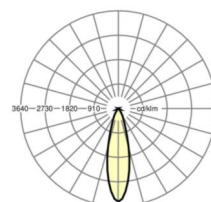

KARAKTERISTIEKEN

Bestelnummer	37512064134
EAN-nummer	4020863368044
CBS-code	94051190
Kenmerken	IP 20, Beschermingsklasse I, F, Indoor, CE
Schokbestendigheidsgraad IK	IK02
Omgevingstemperatuur	ta 25°C
Garantieperiode	5 jaren

ELEKTROTECHNIEK

Voorschakelapparaat	Elektronische driver (1 stuks)
Systeemprestaties	36W
Netspanning	230V/50Hz
Aardlekschakelaar(s) (inschakelstroom)	11 stuks/B10, 19 stuks/B16, 19 stuks/C10, 31 stuks/C16
Energie-efficiëntieklasse/Lichtbron	E

LICHTTECHNIEK

Uitvoering	LED, Kleurweergave/Lichtkleur CRI ≥ 90 / 6300K
Kleurtolerantie (MacAdam)	3SDCM
Fotobiologische veiligheid (Armatuur)	RG1
Nominale lichtstroom	3792lm
LED Levensduur	50000h L80/B50 (Tq 25°C)
Lichtopbrengst	106lm/W
Flikkervrij	<5% @ 100Hz
Stralingshoek	30°
UGR dw./l.	17.6 / 17.6 (30° reflector)

MECHANIEK

Kleur behuizing	zwart RAL 9005
Maten (LxBxH/DxH)	110mm x 180mm x 254mm
Gewicht (netto)	1.2kg
Zwenk- en draaibereik (x/y/z)	+ 90° / 0° / 350°
Montagewijze	Stroomrailmontage, Structuur hanglamp, Lichtstructuur aan het plafond

Maten

L	110 mm	Lengte
B	180 mm	Breedte
H	254 mm	Hoogte
KL	133 mm	Lengte lichtkop of bedrijfsapparatuurkasten
KB	42 mm	Breedte lichtkop of bedrijfsapparatuurkasten
KH	53 mm	Hoogte lichtkop of bedrijfsapparatuurkasten

DEEP-LINK

<https://www.regiolux.de/nl/article/37512064134>

Referentie	LED 3800lm 963
ηLB	100 %
Φ ↓/↑	100 % / 0 %
UGR dw./l.	17.6 / 17.6 (30° reflector)