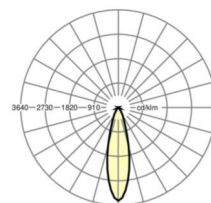

KARAKTERISTIEKEN

Bestelnummer	37512054130
EAN-nummer	4020863348084
CBS-code	94051190
Kenmerken	IP 20, Beschermingsklasse I, F, Indoor, CE
Schokbestendigheidsgraad IK	IK02
Omgevingstemperatuur	ta 25°C
Garantieperiode	5 jaren

ELEKTROTECHNIEK

Voorschakelapparaat	Elektronische driver (1 stuks)
Systeemprestaties	35W
Netspanning	230V/50Hz
Aardlekschakelaar(s) (inschakelstroom)	14 stuks/B10, 24 stuks/B16, 24 stuks/C10, 40 stuks/C16

LICHTTECHNIEK

Uitvoering	LED, Kleurweergave/Lichtkleur CRI ≥ 90 / 4000K
Kleurtolerantie (MacAdam)	3SDCM
Fotobiologische veiligheid (Armatuur)	RG1
Nominale lichtstroom	3790lm
LED Levensduur	50000h L80/B50 (Tq 25°C)
Lichtopbrengst	108lm/W
Flikkervrij	<5% @ 100Hz
Stralingshoek	30°
UGR dw./l.	17.6 / 17.6 (30° reflector)

MECHANIEK

Kleur behuizing	verkeerswit RAL 9016
Maten (LxBxH/DxH)	110mm x 180mm x 254mm
Gewicht (netto)	1.2kg
Zwenk- en draibereik (x/y/z)	+ 90° / 0° / 350°
Montagewijze	Stroomrailmontage, Structuur hanglamp, Lichtstructuur aan het plafond

Maten

L	110 mm	Lengte
B	180 mm	Breedte
H	254 mm	Hoogte
KL	133 mm	Lengte lichtkop of bedrijfsapparatuurkasten
KB	42 mm	Breedte lichtkop of bedrijfsapparatuurkasten
KH	53 mm	Hoogte lichtkop of bedrijfsapparatuurkasten

DEEP-LINK

<https://www.regiolux.de/nl/article/37512054130>

Referentie	LED 3800lm 940
η_{LB}	100 %
$\Phi_{\downarrow/\uparrow}$	100 % / 0 %
UGR dw./l.	17.6 / 17.6 (30° reflector)