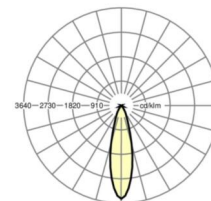

KARAKTERISTIEKEN

Bestelnummer	37512084130
EAN-nummer	4020863460748
CBS-code	94051190
Kenmerken	IP 20, Beschermingsklasse I, F, Indoor, CE
Schokbestendigheidsgraad IK	IK02
Omgevingstemperatuur	ta 25°C
Garantieperiode	5 jaren

ELEKTROTECHNIEK

Voorschakelapparaat	Elektronische driver (1 stuks)
Systeemprestaties	35W
Netspanning	230V/50Hz
Aardlekschakelaar(s) (inschakelstroom)	11 stuks/B10, 19 stuks/B16, 19 stuks/C10, 31 stuks/C16

LICHTTECHNIEK

Uitvoering	LED, Kleurweergave/Lichtkleur CRI ≥ 90 / 3000K
Kleurtolerantie (MacAdam)	3SDCM
Fotobiologische veiligheid (Armatuur)	RG1
Nominale lichtstroom	3675lm
LED Levensduur	50000h L80/B50 (Tq 25°C)
Lichtopbrengst	105lm/W
Flikkervrij	<5% @ 100Hz
Stralingshoek	30°
UGR dw./l.	17.5 / 17.5 (30° reflector)

MECHANIEK

Kleur behuizing	verkeerswit RAL 9016
Maten (LxBxH/DxH)	110mm x 180mm x 254mm
Gewicht (netto)	1.2kg
Zwenk- en draaibereik (x/y/z)	+ 90° / 0° / 350°
Montagewijze	Stroomrailmontage, Structuur hanglamp, Lichtstructuur aan het plafond

Maten

L	110 mm	Lengte
B	180 mm	Breedte
H	254 mm	Hoogte
KL	133 mm	Lengte lichtkop of bedrijfsapparatuurkasten
KB	42 mm	Breedte lichtkop of bedrijfsapparatuurkasten
KH	53 mm	Hoogte lichtkop of bedrijfsapparatuurkasten

DEEP-LINK

<https://www.regiolux.de/nl/article/37512084130>

Referentie	LED 3700lm 930
η_{LB}	100 %
$\Phi_{\downarrow/\uparrow}$	100 % / 0 %
UGR dw./l.	17.5 / 17.5 (30° reflector)