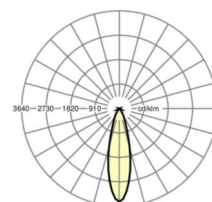

KARAKTERISTIEKEN

Bestelnummer	37512074130
EAN-nummer	4020863352173
CBS-code	94051190
Kenmerken	IP 20, Beschermingsklasse I, F, Indoor, CE
Schokbestendigheidsgraad IK	IK02
Omgevingstemperatuur	ta 25°C
Garantieperiode	5 jaren

ELEKTROTECHNIEK

Voorschakelapparaat	Elektronische driver (1 stuks)
Systeemprestaties	36W
Netspanning	230V/50Hz
Aardlekschakelaar(s) (inschakelstroom)	11 stuks/B10, 19 stuks/B16, 19 stuks/C10, 31 stuks/C16
Energie-efficiëntieklasse/Lichtbron	E

LICHTTECHNIEK

Uitvoering	LED, Kleurweergave/Lichtkleur CRI ≥ 80 / 2700K
Kleurtolerantie (MacAdam)	3SDCM
Fotobiologische veiligheid (Armatuur)	RG1
Nominale lichtstroom	3527lm
LED Levensduur	50000h L80/B50 (Tq 25°C)
Lichtopbrengst	99lm/W
Flikkervrij	<5% @ 100Hz
Stralingshoek	30°
UGR dw./l.	17.3 / 17.3 (30° reflector)

MECHANIEK

Kleur behuizing	verkeerswit RAL 9016
Maten (LxBxH/DxH)	110mm x 180mm x 254mm
Gewicht (netto)	1.2kg
Zwenk- en draaibereik (x/y/z)	+ 90° / 0° / 350°
Montagewijze	Stroomrailmontage, Structuur hanglamp, Lichtstructuur aan het plafond

Maten

L	110 mm	Lengte
B	180 mm	Breedte
H	254 mm	Hoogte
KL	133 mm	Lengte lichtkop of bedrijfsapparatuurkasten
KB	42 mm	Breedte lichtkop of bedrijfsapparatuurkasten
KH	53 mm	Hoogte lichtkop of bedrijfsapparatuurkasten

DEEP-LINK

<https://www.regiolux.de/nl/article/37512074130>

Referentie	LED 3500lm 827
ηLB	100 %
Φ ↓/↑	100 % / 0 %
UGR dw./l.	17.3 / 17.3 (30° reflector)