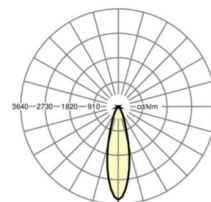

KARAKTERISTIEKEN

Bestelnummer	37512074134
EAN-nummer	4020863368051
CBS-code	94051190
Kenmerken	IP 20, Beschermingsklasse I, F, Indoor, CE
Schokbestendigheidsgraad IK	IK02
Omgevingstemperatuur	ta 25°C
Garantieperiode	5 jaren

ELEKTROTECHNIEK

Voorschakelapparaat	Elektronische driver (1 stuks)
Systeemprestaties	36W
Netspanning	230V/50Hz
Aardlekschakelaar(s) (inschakelstroom)	11 stuks/B10, 19 stuks/B16, 19 stuks/C10, 31 stuks/C16
Energie-efficiëntieklasse/Lichtbron	E

LICHTTECHNIEK

Uitvoering	LED, Kleurweergave/Lichtkleur CRI ≥ 80 / 2700K
Kleurtolerantie (MacAdam)	3SDCM
Fotobiologische veiligheid (Armatuur)	RG1
Nominale lichtstroom	3527lm
LED Levensduur	50000h L80/B50 (Tq 25°C)
Lichtopbrengst	99lm/W
Flikkervrij	<5% @ 100Hz
Stralingshoek	30°
UGR dw./l.	17.3 / 17.3 (30° reflector)

MECHANIEK

Kleur behuizing	zwart RAL 9005
Maten (LxBxH/DxH)	110mm x 180mm x 254mm
Gewicht (netto)	1.2kg
Zwenk- en draaibereik (x/y/z)	+ 90° / 0° / 350°
Montagewijze	Stroomrailmontage, Structuur hanglamp, Lichtstructuur aan het plafond

Maten

L	110 mm	Lengte
B	180 mm	Breedte
H	254 mm	Hoogte
KL	133 mm	Lengte lichtkop of bedrijfsapparatuurkasten
KB	42 mm	Breedte lichtkop of bedrijfsapparatuurkasten
KH	53 mm	Hoogte lichtkop of bedrijfsapparatuurkasten

DEEP-LINK

<https://www.regiolux.de/nl/article/37512074134>

Referentie	LED 3500lm 827
ηLB	100 %
Φ ↓/↑	100 % / 0 %
UGR dw./l.	17.3 / 17.3 (30° reflector)