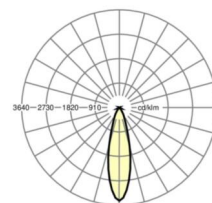

KARAKTERISTIEKEN

Bestelnummer	37511084134
EAN-nummer	4020863460755
CBS-code	94051190
Kenmerken	IP 20, Beschermingsklasse I, F, Indoor, CE
Schokbestendigheidsgraad IK	IK02
Omgevingstemperatuur	ta 25°C
Garantieperiode	5 jaren

ELEKTROTECHNIEK

Voorschakelapparaat	Elektronische driver (1 stuks)
Systeemprestaties	23W
Netspanning	230V/50Hz
Aardlekschakelaar(s) (inschakelstroom)	27 stuks/B10, 44 stuks/B16, 41 stuks/C10, 66 stuks/C16

LICHTTECHNIEK

Uitvoering	LED, Kleurweergave/Lichtkleur CRI ≥ 90 / 3000K
Kleurtolerantie (MacAdam)	3SDCM
Fotobiologische veiligheid (Armatuur)	RG1
Nominale lichtstroom	2566lm
LED Levensduur	50000h L80/B50 (Tq 25°C)
Lichtopbrengst	113lm/W
Flikkervrij	<5% @ 100Hz
Stralingshoek	30°
UGR dw./l.	16.2 / 16.2 (30° reflector)

MECHANIEK

Kleur behuizing	zwart RAL 9005
Maten (LxBxH/DxH)	110mm x 180mm x 254mm
Gewicht (netto)	1.2kg
Zwenk- en draaibereik (x/y/z)	+ 90° / 0° / 350°
Montagewijze	Stroomrailmontage, Structuur hanglamp, Lichtstructuur aan het plafond

Maten

L	110 mm	Lengte
B	180 mm	Breedte
H	254 mm	Hoogte
KL	133 mm	Lengte lichtkop of bedrijfsapparatuurkasten
KB	42 mm	Breedte lichtkop of bedrijfsapparatuurkasten
KH	53 mm	Hoogte lichtkop of bedrijfsapparatuurkasten

DEEP-LINK

<https://www.regiolux.de/nl/article/37511084134>

Referentie	LED 2600lm 930
η_{LB}	100 %
$\Phi_{\downarrow/\uparrow}$	100 % / 0 %
UGR dw./l.	16.2 / 16.2 (30° reflector)