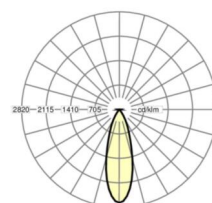

KARAKTERISTIEKEN

Bestelnummer	37512034130
EAN-nummer	4020863348060
CBS-code	94051190
Kenmerken	IP 20, Beschermingsklasse I, BAP 65° < 1500, F, Indoor, CE
Schokbestendigheidsgraad IK	IK02
Omgevingstemperatuur	ta 25°C
Garantieperiode	5 jaren

ELEKTROTECHNIEK

Voorschakelapparaat	Elektronische driver (1 stuks)
Systeemprestaties	36W
Netspanning	230V/50Hz

LICHTTECHNIEK

Uitvoering	LED, Kleurweergave/Lichtkleur CRI ≥ 80 / 1900K
Nominale lichtstroom	2400lm
LED Levensduur	50000h L80/B50 (Tq 25°C)
Lichtopbrengst	67lm/W
Stralingshoek	30°
UGR dw./l.	16.0 / 16.0 (30° reflector)

MECHANIEK

Kleur behuizing	verkeerswit RAL 9016
Maten (LxBxH/DxH)	110mm x 180mm x 254mm
Gewicht (netto)	1.2kg
Zwenk- en draaibereik (x/y/z)	+ 90° / 0° / 350°
Montagewijze	Stroomrailmontage, Structuur hanglamp, Lichtstructuur aan het plafond

Maten

L	110 mm	Lengte
B	180 mm	Breedte
H	254 mm	Hoogte
KL	133 mm	Lengte lichtkop of bedrijfsapparatuurkasten
KB	42 mm	Breedte lichtkop of bedrijfsapparatuurkasten
KH	53 mm	Hoogte lichtkop of bedrijfsapparatuurkasten

DEEP-LINK

<https://www.regiolux.de/nl/article/37512034130>

Referentie	LED 2400lm 819
ηLB	100 %
Φ ↓/↑	100 % / 0 %
UGR dw./l.	16.0 / 16.0 (30° reflector)
BAP	65° < 1500cd/m²