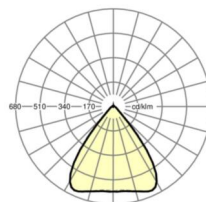

ELEKTROTECHNIEK

Voorschakelapparaat	Elektronische driver (1 stuks)
Systeemprestaties	42W
Netspanning	230V/50Hz
Aardlekschakelaar(s) (inschakelstroom)	17 stuks/B10, 28 stuks/B16, 29 stuks/C10, 48 stuks/C16
Energie-efficiëntieklasse/Lichtbron	C

LICHTTECHNIEK

Uitvoering	LED, Kleurweergave/Lichtkleur CRI ≥ 80 / 4000K
Kleurtolerantie (MacAdam)	3SDCM
Fotobiologische veiligheid (Armatuur)	RG1
Nominale lichtstroom	7395lm
LED Levensduur	50000h L80/B10 (Tq 35°C)
Lichtopbrengst	176lm/W
Stralingshoek	80° (C0) / 80° (C90)
UGR dw./l.	19.0 / 19.3

MECHANIEK

Kleur behuizing	verkeerswit RAL 9016
Maten (LxBxH/DxH)	1531mm x 55mm x 37mm
Gewicht (netto)	1.9kg
Montagewijze	Montage draagrailsysteem, Montage op montagerail aan plafond, Plafondmontage van montagerail op T-systeem., Bevestigingsrail voor pendulum aan ketting., Pendelmontagerail installatie op staalkabel

Maten

L	1531 mm	Lengte
B	55 mm	Breedte
H	37 mm	Hoogte

DEEP-LINK

<https://www.regiolux.de/nl/article/18530314150>

Referentie	LED 7000lm 840
ηLB	100 %
Φ ↓/↑	98 % / 2 %
UGR dw./l.	19.0 / 19.3