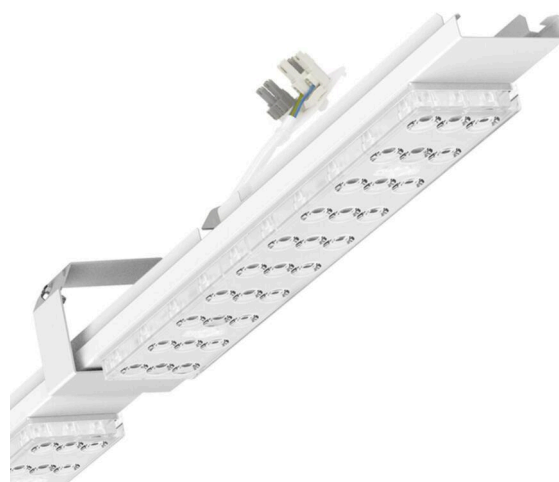

ELEKTROTECHNIEK

Voorschakelapparaat	Elektronische driver (1 stuks)
Systeemprestaties	42W
Netspanning	230V/50Hz
Aardlekschakelaar(s) (inschakelstroom)	17 stuks/B10, 28 stuks/B16, 29 stuks/C10, 48 stuks/C16
Energie-efficiëntieklasse/Lichtbron	C

LICHTTECHNIEK

Uitvoering	LED, Kleurweergave/Lichtkleur CRI ≥ 80 / 4000K
Kleurtolerantie (MacAdam)	3SDCM
Fotobiologische veiligheid (Armatuur)	RG1
Nominale lichtstroom	7395lm
LED Levensduur	50000h L80/B10 (Tq 35°C)
Lichtopbrengst	176lm/W
Stralingshoek	80° (C0) / 80° (C90)
UGR dw./l.	19.0 / 19.3

MECHANIEK

Kleur behuizing	verkeerswit RAL 9016
Maten (LxBxH/DxH)	1531mm x 55mm x 37mm
Gewicht (netto)	1.9kg
Montagewijze	Montage draagrailsysteem, Montage op montagerail aan plafond, Plafondmontage van montagerail op T-systeem., Bevestigingsrail voor pendulum aan ketting., Pendelmontagerail installatie op staalkabel

Maten

L	1531 mm	Lengte
B	55 mm	Breedte
H	37 mm	Hoogte

DEEP-LINK

<https://www.regiolux.de/nl/article/18530314150>

Referentie	LED 7000lm 840
ηLB	100 %
Φ ↓/↑	98 % / 2 %
UGR dw./l.	19.0 / 19.3