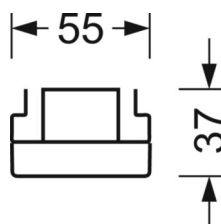

## LICHTTECHNIEK

Uitvoering	LED, Kleurweergave/Lichtkleur CRI $\geq 80$ / 4000K
Kleurtolerantie (MacAdam)	3SDCM
Fotobiologische veiligheid (Armatuur)	RG1
Nominale lichtstroom	7395lm
Nominale lichtstroom-Noodbedrijf	844lm
LED Levensduur	50000h L80/B10 (Tq 30°C)
Lichtopbrengst	176lm/W
Stralingshoek	80° (C0) / 80° (C90)
UGR dw./l.	19.0 / 19.3

## MECHANIEK

Kleur behuizing	verkeerswit RAL 9016
Maten (LxBxH/DxH)	1531mm x 55mm x 37mm
Gewicht (netto)	2.6kg
Montagewijze	Montage draagrailsysteem, Montage op montagerail aan plafond, Plafondmontage van montagerail op T-systeem, Bevestigingsrail voor pendulum aan ketting, Pendelmontagerail installatie op staalkabel

## DEEP-LINK

<https://www.regiolux.de/nl/article/18530317750>

Referentie	LED 7000lm 840
$\eta_{LB}$	100 %
$\Phi \downarrow/\uparrow$	98 % / 2 %
UGR dw./l.	19.0 / 19.3

**Maten**

---

L	1531 mm	Lengte
B	55 mm	Breedte
H	37 mm	Hoogte