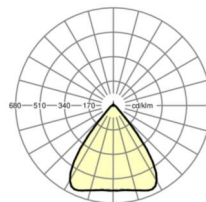

ELEKTROTECHNIEK

Voorschakelapparaat	Elektronische driver noodlicht 3h (1 stuks)
Systeemprestaties	42W
Netspanning	230V/50Hz
Aardlekschakelaar(s) (inschakelstroom)	17 stuks/B10, 28 stuks/B16, 29 stuks/C10, 48 stuks/C16
Energie-efficiëntieklasse/Lichtbron	C

LICHTTECHNIEK

Uitvoering	LED, Kleurweergave/Lichtkleur CRI ≥ 80 / 4000K
Kleurtolerantie (MacAdam)	3SDCM
Fotobiologische veiligheid (Armatuur)	RG1
Nominale lichtstroom	7395lm
Nominale lichtstroom-Noodbedrijf	844lm
LED Levensduur	50000h L80/B10 (Tq 30°C)
Lichtopbrengst	176lm/W
Stralingshoek	80° (C0) / 80° (C90)
UGR dw./l.	19.0 / 19.3

MECHANIEK

Kleur behuizing	verkeerswit RAL 9016
Maten (LxBxH/DxH)	1531mm x 55mm x 37mm
Gewicht (netto)	2.6kg
Montagewijze	Montage draagrailsysteem, Montage op montagerail aan plafond, Plafondmontage van montagerail op T-systeem, Bevestigingsrail voor pendulum aan ketting, Pendelmontagerail installatie op staalkabel

DEEP-LINK

<https://www.regiolux.de/nl/article/18530317750>

Referentie	LED 7000lm 840
η_{LB}	100 %
$\Phi \downarrow/\uparrow$	98 % / 2 %
UGR dw./l.	19.0 / 19.3