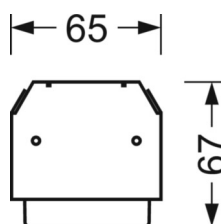

## MECHANIEK

Kleur behuizing	verkeerswit RAL 9016
Maten (LxBxH/DxH)	1531mm x 55mm x 37mm
Gewicht (netto)	2.6kg
Montagewijze	Montage draagrailsysteem, Montage op montagerail aan plafond, Plafondmontage van montagerail op T-systeem, Bevestigingsrail voor pendulum aan ketting, Pendelmontagerail installatie op staalkabel

## DEEP-LINK

<https://www.regiolux.de/nl/article/18530317750>

Referentie	LED 7000lm 840
$\eta_{LB}$	100 %
$\Phi \downarrow/\uparrow$	98 % / 2 %
UGR dw./l.	19.0 / 19.3

**Maten**

---

L	1531 mm	Lengte
B	55 mm	Breedte
H	37 mm	Hoogte