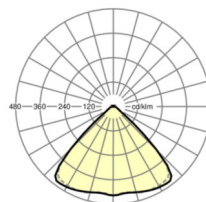

MECHANIEK

Kleur behuizing	verkeerswit RAL 9016
Maten (LxBxH/DxH)	2299mm x 55mm x 33mm
Gewicht (netto)	2.6kg
Montagewijze	Montage draagrailsysteem, Montage op montagerail aan plafond, Plafondmontage van montagerail op T-systeem., Bevestigingsrail voor pendulum aan ketting., Pendelmontagerail installatie op staalkabel

Maten

L	2299 mm	Lengte
B	55 mm	Breedte
H	33 mm	Hoogte

DEEP-LINK

<https://www.regiolux.de/nl/article/18515214150>

Referentie	LED 15000lm 840
ηLB	100 %
Φ ↓/↑	98 % / 2 %
UGR dw./l.	22.1 / 22.5