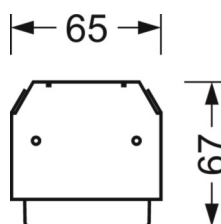

MECHANIEK

Kleur behuizing	verkeerswit RAL 9016
Maten (LxBxH/DxH)	2299mm x 55mm x 33mm
Gewicht (netto)	3.35kg
Montagewijze	Montage draagrailsysteem, Montage op montagerail aan plafond, Plafondmontage van montagerail op T-systeem, Bevestigingsrail voor pendulum aan ketting, Pendelmontagerail installatie op staalkabel

DEEP-LINK

<https://www.regiolux.de/nl/article/18515217750>

Referentie	LED 15000lm 840
ηLB	100 %
Φ ↓/↑	98 % / 2 %
UGR dw./l.	22.1 / 22.5

Maten

L	2299 mm	Lengte
B	55 mm	Breedte
H	33 mm	Hoogte
