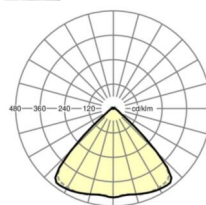

LICHTTECHNIEK

Uitvoering	LED, Kleurweergave/Lichtkleur CRI ≥ 80 / 4000K
Kleurtolerantie (MacAdam)	3SDCM
Fotobiologische veiligheid (Armatuur)	RG1
Nominale lichtstroom	15352lm
Nominale lichtstroom-Noodbedrijf	844lm
LED Levensduur	50000h L80/B10 (Tq 25°C)
Lichtopbrengst	167lm/W
Stralingshoek	95° (C0) / 95° (C90)
UGR dw./l.	22.1 / 22.5

DEEP-LINK

<https://www.regiolux.de/nl/article/18515217750>

Referentie	LED 15000lm 840
ηLB	100 %
Φ ↓/↑	98 % / 2 %
UGR dw./l.	22.1 / 22.5

Maten

L	2299 mm	Lengte
B	55 mm	Breedte
H	33 mm	Hoogte
