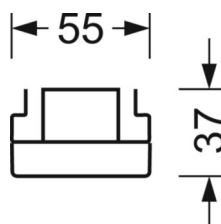

MECHANIEK

Kleur behuizing	verkeerswit RAL 9016
Maten (LxBxH/DxH)	2299mm x 55mm x 33mm
Gewicht (netto)	3.35kg
Montagewijze	Montage draagrailsysteem, Montage op montagerail aan plafond, Plafondmontage van montagerail op T-systeem, Bevestigingsrail voor pendulum aan ketting, Pendelmontagerail installatie op staalkabel

DEEP-LINK

<https://www.regiolux.de/nl/article/18515217750>

Referentie	LED 15000lm 840
ηLB	100 %
Φ ↓/↑	98 % / 2 %
UGR dw./l.	22.1 / 22.5

Maten

L	2299 mm	Lengte
B	55 mm	Breedte
H	33 mm	Hoogte
