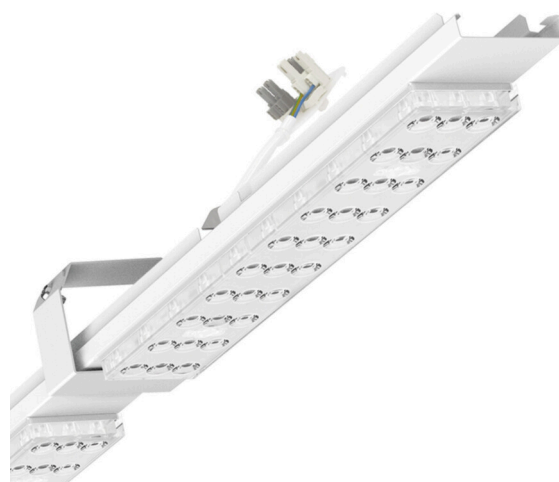

Armatuurunit variabel voor sportzalen - Individual.Lens.Optic - direct breedstralend - visueel doorlopend

Armatuurunit van verzinkt, geprofileerd plaatstaal, oppervlak gecoat met polyesterhars. Montage aan de draagrail met in het design geïntegreerde druksluitingen, incl veiligheidsbeugel om de balbestendigheid te waarborgen. Variabel positioneerbaar in de draagrail. Kleur behuizing verkeerswit RAL 9016; Lichtverdeling direct breedstralend middels Individual.Lens.Optic van PMMA-kunststof, LED-array met 3 rijen. Onderhoudsvriendelijke lichtgeleider met gemakkelijk te reinigen oppervlak, UGR (4h/8h) 21.8. Hittebestendige leidingen incl. aansluitkabel 1m en snelmontage-stekkerdeel met gereedschapsloze fasevoorkeuze en geleitstiften. Veiligheidsbeugel om de balbestendigheid te waarborgen meegeleverd. Ze zijn vervangbaar, maken modernisering mogelijk en verlengen de levensduur van het gehele systeem op een toekomstbestendige manier.

LICHTTECHNIEK

Uitvoering	LED, Kleurweergave/Lichtkleur CRI ≥ 80 / 4000K
Kleurtolerantie (MacAdam)	3SDCM
Fotobiologische veiligheid (Armatuur)	RG1
Nominale lichtstroom	12547lm
LED Levensduur	50000h L80/B10 (Tq 35°C)
Lichtopbrengst	173lm/W
Stralingshoek	95° (C0) / 95° (C90)
UGR dw./l.	21.4 / 21.8

MECHANIEK

Kleur behuizing	verkeerswit RAL 9016
Maten (LxBxH/DxH)	2299mm x 55mm x 33mm
Gewicht (netto)	2.6kg
Montagewijze	Montage draagrailsysteem, Montage op montagerail aan plafond, Plafondmontage van montagerail op T-systeem., Bevestigingsrail voor pendulum aan ketting., Pendelmontagerail installatie op staalkabel

Maten

L	2299 mm	Lengte
B	55 mm	Breedte
H	33 mm	Hoogte

DEEP-LINK

<https://www.regiolux.de/nl/article/18515114150>

Referentie	LED 13000lm 840
ηLB	100 %
Φ ↓/↑	98 % / 2 %
UGR dw./l.	21.4 / 21.8