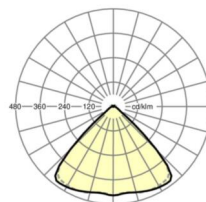

MECHANIEK

Kleur behuizing	verkeerswit RAL 9016
Maten (LxBxH/DxH)	2299mm x 55mm x 33mm
Gewicht (netto)	2.6kg
Montagewijze	Montage draagrailsysteem, Montage op montagerail aan plafond, Plafondmontage van montagerail op T-systeem., Bevestigingsrail voor pendulum aan ketting., Pendelmontagerail installatie op staalkabel

Maten

L	2299 mm	Lengte
B	55 mm	Breedte
H	33 mm	Hoogte

DEEP-LINK

<https://www.regiolux.de/nl/article/18515114150>

Referentie	LED 13000lm 840
ηLB	100 %
Φ ↓/↑	98 % / 2 %
UGR dw./l.	21.4 / 21.8